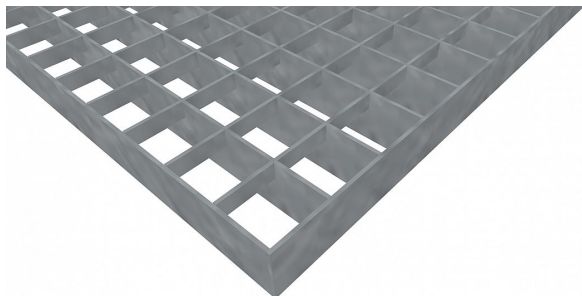

Podlahové rošty PR-33/33-30/3 - ocel-zinkovaná - 1000x1000

» Mřížové pororošty » Lisované pororošty (PR) » oko 33/33

Popis

Lisované podlahové rošty s nosným páskem 30/3 mm, kde první údaj udává výšku a druhý sílu nosných pásků. Rozteč oka podlahového roštu je 33/33 mm, kde opět první údaj udává osovou rozteč nosných pásků a druhý údaj je pak osová rozteč nenosných prutů. Světlost oka je 30/31 mm.

Podlahový rošt je standardně lemovaný ze všech stran páskem o síle nosného pásku, v tomto případě se jedná o pásek 30/3.

Jako výrobní materiál je použita ocel DIN ST37.2 (S235JR nebo také ČSN 11373) v povrchové úpravě žárovým zinkováním dle EN ISO 1461.

Protiskuzové provedení podlahového roštu není realizováno.

Nosná délka podlahového roštu je 1000 mm. Světlá vzdálenost podpor konstrukce pod podlahovým roštem by měla být 940 mm, jelikož rošt by měl na každé straně nosné délky ležet 30 mm na konstrukci. Nenosná šířka podlahového roštu je 1000 mm.

Kód produktu	110.3333.0216
Nenosná šířka (mm)	1 000
Hmotnost	28,85 Kg
Obvyklá dostupnost	obvykle do 28-35 dnů

Lisovaný podlahový rošt (PR), 33/33 - rozteče nosných 33 mm / rozpěrných 33 mm, výška 30 mm, síla 3 mm, ocel S235JR (ST37.2 nebo také ČSN 11373) v povrchové úpravě žárovým zinkováním dle EN ISO 1461, bez protiskluzu.