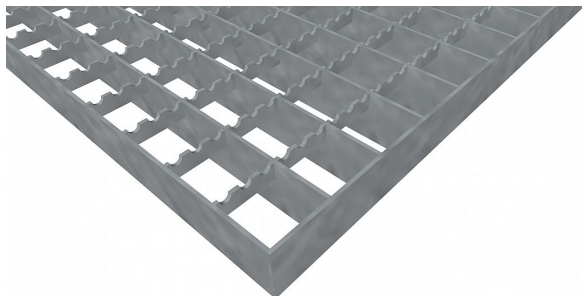

Podlahové rošty PR-33/33-30/3 - ocel-černá - protiskluz S3 - 750x1000

» Mřížové pororošty » Lisované pororošty (PR) » oko 33/33 protiskluz S3

Popis

Lisované podlahové rošty s nosným páskem 30/3 mm, kde první údaj udává výšku a druhý sílu nosných pásků. Rozteč oka podlahového roštu je 33/33 mm, kde opět první údaj udává osovou rozteč nosných pásků a druhý údaj je pak osová rozteč nenosných prutů. Světlost oka je 30/31 mm.

Podlahový rošt je standardně lemovaný ze všech stran páskem o síle nosného pásku, v tomto případě se jedná o pásek 30/3.

Jako výrobní materiál je použita ocel DIN ST37.2 (S235JR nebo také ČSN 11373) bez povrchové úpravy.

Protiskluzové provedení podlahového roštu je na rozpěrných páscích (S3).

Nosná délka podlahového roštu je 750 mm. Světlá vzdálenost podpor konstrukce pod podlahovým roštem by měla být 690 mm, jelikož rošt by měl na každé straně nosné délky ležet 30 mm na konstrukci. Nosná šířka podlahového roštu je 1000 mm.

Kód produktu	110.3333.0196
Nenosná šířka (mm)	1 000
Hmotnost	21,64 Kg
Obvyklá dostupnost	obvykle do 28-35 dnů

Lisovaný podlahový rošt (PR), 33/33 - rozteče nosných 33 mm / rozpěrných 33 mm, výška 30 mm, síla 3 mm, ocel S235JR (ST37.2 nebo také ČSN 11373) bez povrchové úpravy, protiskluz S3 - na rozpěrných páscích.