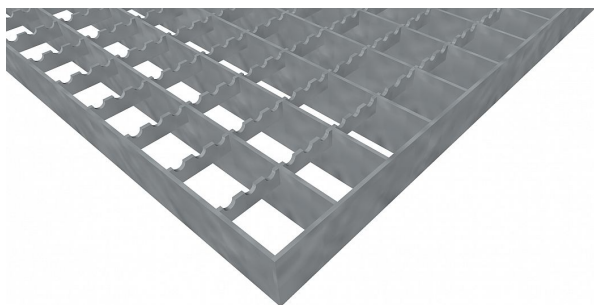

# Podlahové rošty PR-33/33-30/3 - ocel-černá - protiskluz S3 - 200x1000

» Mřížové pororošty » Lisované pororošty (PR) » oko 33/33 protiskluz S3

## Popis

Lisované podlahové rošty s nosným páskem 30/3 mm, kde první údaj udává výšku a druhý sílu nosných pásků. Rozteč oka podlahového roštu je 33/33 mm, kde opět první údaj udává osovou rozteč nosných pásků a druhý údaj je pak osová rozteč nenosných prutů. Světlost oka je 30/31 mm. Podlahový rošt je standardně lemovaný ze všech stran páskem o síle nosného pásku, v tomto případě se jedná o pásek 30/3. Jako výrobní materiál je použita ocel DIN ST37.2 (S235JR nebo také ČSN 11373) bez povrchové úpravy. Protiskluzové provedení podlahového roštu je na rozpěrných páscích ( S3 ). Nosná délka podlahového roštu je 200 mm. Světlá vzdálenost podpor konstrukce pod podlahovým roštem by měla být 140 mm, jelikož rošt by měl na každé straně nosné délky ležet 30 mm na konstrukci. Nenosná šířka podlahového roštu je 1000 mm. Tyto podlahové rošty jsou vyrobeny dle normy DIN 24537-1 a splňují veškeré její požadavky. Podlahové rošty jsou vyrobeny ve standardní výrobní toleranci dle RAL-GZ 638. Více o normách a tolerancích naleznete na stránkách [www.rodif.cz](http://www.rodif.cz) / normy

Kód produktu	110.3333.0189
Nosná délka (mm)	200 mm
Nenosná šířka (mm)	1 000 mm
Hmotnost	5,77 Kg
Obvyklá dostupnost	obvykle do 28-35 dnů
Záruka	záruka 24 měsíců (2 roky)

Lisovaný podlahový rošt (PR), 33/33 - rozteče nosných 33 mm / rozpěrných 33 mm, výška 30 mm, síla 3 mm, ocel S235JR (ST37.2 nebo také ČSN 11373) bez povrchové úpravy, protiskluz S3 - na rozpěrných páscích.