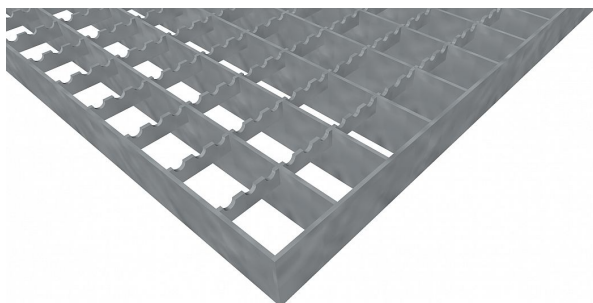

# Podlahové rošty PR-33/33-30/3 - ocel-černá - protiskluz S3 - 200x1000

» Mřížové pororošty » Lisované pororošty (PR) » oko 33/33 protiskluz S3

## Popis

Lisované podlahové rošty s nosným páskem 30/3 mm, kde první údaj udává výšku a druhý sílu nosných pásků. Rozteč oka podlahového roštu je 33/33 mm, kde opět první údaj udává osovou rozteč nosných pásků a druhý údaj je pak osová rozteč nenosných prutů. Světlost oka je 30/31 mm. Podlahový rošt je standardně lemovaný ze všech stran páskem o síle nosného pásku, v tomto případě se jedná o pásek 30/3. Jako výrobní materiál je použita ocel DIN ST37.2 (S235JR nebo také ČSN 11373) bez povrchové úpravy. Protiskluzové provedení podlahového roštu je na rozpěrných páscích ( S3 ). Nosná délka podlahového roštu je 200 mm. Světlá vzdálenost podpor konstrukce pod podlahovým roštem by měla být 140 mm, jelikož rošt by měl na každé straně nosné délky ležet 30 mm na konstrukci. Nenosná šířka podlahového roštu je 1000 mm. Tyto podlahové rošty jsou vyrobeny dle normy DIN 24537-1 a splňují veškeré její požadavky. Podlahové rošty jsou vyrobeny ve standardní výrobní toleranci dle RAL-GZ 638. Více o normách a tolerancích naleznete na stránkách [www.rodif.cz](http://www.rodif.cz) / normy

Kód produktu	110.3333.0189
Nosná délka (mm)	200 mm
Nenosná šířka (mm)	1 000 mm
Hmotnost	5,77 Kg
Obvyklá dostupnost	obvykle do 28-35 dnů
Záruka	záruka 24 měsíců (2 roky)

Lisovaný podlahový rošt (PR), 33/33 - rozteče nosných 33 mm / rozpěrných 33 mm, výška 30 mm, síla 3 mm, ocel S235JR (ST37.2 nebo také ČSN 11373) bez povrchové úpravy, protiskluz S3 - na rozpěrných páscích.