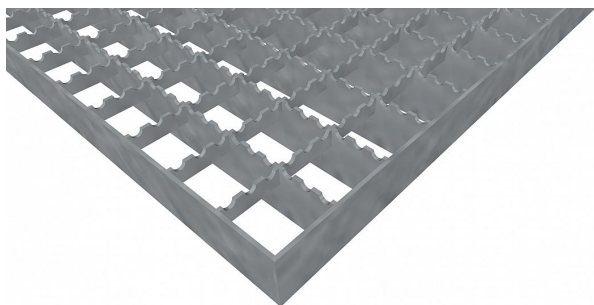

Podlahové rošty PR-33/33-30/3 - ocel-černá - protiskluz S2 - 400x1000

» Mřížové pororošty » Lisované pororošty (PR) » oko 33/33 protiskluz S2

Popis

Lisované podlahové rošty s nosným páskem 30/3 mm, kde první údaj udává výšku a druhý sílu nosných pásků. Rozteč oka podlahového roštu je 33/33 mm, kde opět první údaj udává osovou rozteč nosných pásků a druhý údaj je pak osová rozteč nenosných prutů. Světlost oka je 30/31 mm. Podlahový rošt je standardně lemovaný ze všech stran páskem o síle nosného pásku, v tomto případě se jedná o pásek 30/3. Jako výrobní materiál je použita ocel DIN ST37.2 (S235JR nebo také ČSN 11373) bez povrchové úpravy. Protiskluzové provedení podlahového roštu je na nosných i rozpěrných páscích (S2). Nosná délka podlahového roštu je 400 mm. Světlá vzdálenost podpor konstrukce pod podlahovým roštem by měla být 340 mm, jelikož rošt by měl na každé straně nosné délky ležet 30 mm na konstrukci. Nenosná šířka podlahového roštu je 1000 mm. Tyto podlahové rošty jsou vyrobeny dle normy DIN 24537-1 a splňují veškeré její požadavky. Podlahové rošty jsou vyrobeny ve standardní výrobní toleranci dle RAL-GZ 638. Více o normách a tolerancích naleznete na stránkách www.rodif.cz / normy

Lisovaný podlahový rošt (PR), 33/33 - rozteče nosných 33 mm / rozpěrných 33 mm, výška 30 mm, síla 3 mm, ocel S235JR (ST37.2 nebo také ČSN 11373) bez povrchové úpravy, protiskluz S2 - na nosných i rozpěrných páscích.

Dostupnost na hlavním skladě:

Na objednávku

Parametry

| | |
|--------------|--|
| Kód produktu | 110.3333.0175 |
| Hmotnost | 11,54 Kg |
| Typ výrobku | Lisovaný pororošt (PR) |
| Detail typu | 33/33 - rozteče nosných 33 mm / rozpěrných 33 mm |
| Nosný pásek | výška 30 mm, síla 3 mm |
| Materiál | ocel S235 (1.0039 / ST37.2) - surová, černá (Sur) |
| Protiskluz | Protiskluz S2 - Nosné i rozpěrné pásky |
| Délka (mm) | 400 mm |
| Šířka (mm) | 1 000 mm |
| www | www.rodif.cz/podlahove-rosty/lisovane-rosty-pr |