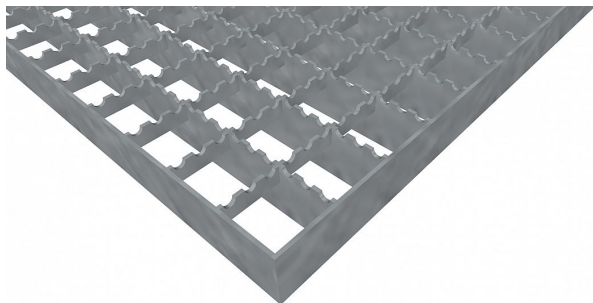

# Podlahové rošty PR-33/33-30/3 - ocel-černá - protiskluz S2 - 300x1000

» Mřížové pororošty » Lisované pororošty (PR) » oko 33/33 protiskluz S2

## Popis

Lisované podlahové rošty s nosným páskem 30/3 mm, kde první údaj udává výšku a druhý sílu nosných pásků. Rozteč oka podlahového roštu je 33/33 mm, kde opět první údaj udává osovou rozteč nosných pásků a druhý údaj je pak osová rozteč nenosných prutů. Světlost oka je 30/31 mm. Podlahový rošt je standardně lemovaný ze všech stran páskem o síle nosného pásku, v tomto případě se jedná o pásek 30/3. Jako výrobní materiál je použita ocel DIN ST37.2 (S235JR nebo také ČSN 11373) bez povrchové úpravy. Protiskluzové provedení podlahového roštu je na nosných i rozpěrných páscích (S2). Nosná délka podlahového roštu je 300 mm. Světlá vzdálenost podpor konstrukce pod podlahovým roštem by měla být 240 mm, jelikož rošt by měl na každé straně nosné délky ležet 30 mm na konstrukci. Nenosná šířka podlahového roštu je 1000 mm. Tyto podlahové rošty jsou vyrobeny dle normy DIN 24537-1 a splňují veškeré její požadavky. Podlahové rošty jsou vyrobeny ve standardní výrobní toleranci dle RAL-GZ 638. Více o normách a tolerancích naleznete na stránkách [www.rodif.cz](http://www.rodif.cz) / normy

Kód produktu	110.3333.0174
Nosná délka (mm)	300 mm
Nenosná šířka (mm)	1 000 mm
Hmotnost	8,65 Kg
Obvyklá dostupnost	obvykle do 28-35 dnů
Záruka	záruka 24 měsíců (2 roky)

Lisovaný podlahový rošt (PR), 33/33 - rozteče nosných 33 mm / rozpěrných 33 mm, výška 30 mm, síla 3 mm, ocel S235JR (ST37.2 nebo také ČSN 11373) bez povrchové úpravy, protiskluz S2 - na nosných i rozpěrných páscích.