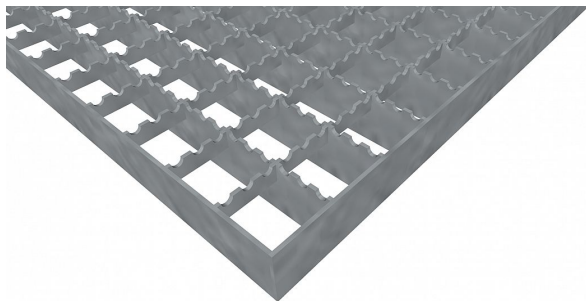

Podlahové rošty PR-33/33-30/3 - ocel-černá - protiskluz S2 - 150x1000

» Mřížové pororošty » Lisované pororošty (PR) » oko 33/33 protiskluz S2

Popis

Lisované podlahové rošty s nosným páskem 30/3 mm, kde první údaj udává výšku a druhý sílu nosných pásků. Rozteč oka podlahového roštu je 33/33 mm, kde opět první údaj udává osovou rozteč nosných pásků a druhý údaj je pak osová rozteč nenosných prutů. Světlost oka je 30/31 mm.

Podlahový rošt je standardně lemovaný ze všech stran páskem o síle nosného pásku, v tomto případě se jedná o pásek 30/3.

Jako výrobní materiál je použita ocel DIN ST37.2 (S235JR nebo také ČSN 11373) bez povrchové úpravy.

Protiskluzové provedení podlahového roštu je na nosných i rozpěrných páscích (S2).

Nosná délka podlahového roštu je 150 mm. Světla vzdálenost podpor konstrukce pod podlahovým roštem by měla být 90 mm, jelikož rošt by měl na každé straně nosné délky ležet 30 mm na konstrukci. Nenosná šířka podlahového roštu je 1000 mm.

Kód produktu	110.3333.0171
Nenosná šířka (mm)	1 000
Hmotnost	4,33 Kg
Obvyklá dostupnost	obvykle do 28-35 dnů

Lisovaný podlahový rošt (PR), 33/33 - rozteče nosných 33 mm / rozpěrných 33 mm, výška 30 mm, síla 3 mm, ocel S235JR (ST37.2 nebo také ČSN 11373) bez povrchové úpravy, protiskluz S2 - na nosných i rozpěrných páscích.