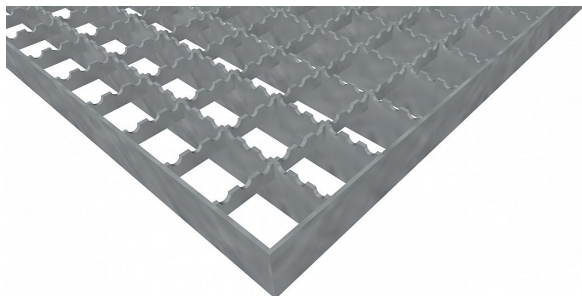

Podlahové rošty PR-33/33-30/3 - ocel-černá - protiskluz S2 - 1100x1000

» Mřížové pororošty » Lisované pororošty (PR) » oko 33/33 protiskluz S2

Popis

Lisované podlahové rošty s nosným páskem 30/3 mm, kde první údaj udává výšku a druhý sílu nosných pásků. Rozteč oka podlahového roštu je 33/33 mm, kde opět první údaj udává osovou rozteč nosných pásků a druhý údaj je pak osová rozteč nenosných prutů. Světlost oka je 30/31 mm.

Podlahový rošt je standardně lemovaný ze všech stran páskem o síle nosného pásku, v tomto případě se jedná o pásek 30/3.

Jako výrobní materiál je použita ocel DIN ST37.2 (S235JR nebo také ČSN 11373) bez povrchové úpravy.

Protiskluzové provedení podlahového roštu je na nosných i rozpěrných páscích (S2).

Nosná délka podlahového roštu je 1100 mm. Světlá vzdálenost podpor konstrukce pod podlahovým roštem by měla být 1040 mm, jelikož rošt by měl na každé straně nosné délky ležet 30 mm na konstrukci. Nenosná šířka podlahového roštu je 1000 mm.

Kód produktu	110.3333.0183
Nenosná šířka (mm)	1 000
Hmotnost	31,73 Kg
Obvyklá dostupnost	obvykle do 28-35 dnů

Lisovaný podlahový rošt (PR), 33/33 - rozteče nosných 33 mm / rozpěrných 33 mm, výška 30 mm, síla 3 mm, ocel S235JR (ST37.2 nebo také ČSN 11373) bez povrchové úpravy, protiskluz S2 - na nosných i rozpěrných páscích.