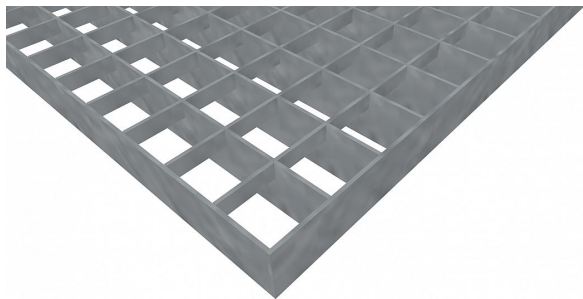

Podlahové rošty PR-33/33-30/3 - ocel-černá - 1500x1000

» Mřížové pororošty » Lisované pororošty (PR) » oko 33/33

Popis

Lisované podlahové rošty s nosným páskem 30/3 mm, kde první údaj udává výšku a druhý sílu nosných pásků. Rozteč oka podlahového roštu je 33/33 mm, kde opět první údaj udává osovou rozteč nosných pásků a druhý údaj je pak osová rozteč nenosných prutů. Světlost oka je 30/31 mm.

Podlahový rošt je standardně lemovaný ze všech stran páskem o síle nosného pásku, v tomto případě se jedná o pásek 30/3.

Jako výrobní materiál je použita ocel DIN ST37.2 (S235JR nebo také ČSN 11373) bez povrchové úpravy.

Protiskuzové provedení podlahového roštu není realizováno.

Nosná délka podlahového roštu je 1500 mm. Světlost vzdálenost podpor konstrukce pod podlahovým roštem by měla být 1440 mm, jelikož rošt by měl na každé straně nosné délky ležet 30 mm na konstrukci. Nenosná šířka podlahového roštu je 1000 mm.

Dostupnost na hlavním skladě:

Na objednávku

Parametry

Kód produktu	110.3333.0170
Hmotnost	43,27 Kg
Typ výrobku	Lisovaný pororošt (PR)
Detail typu	33/33 - rozteče nosných 33 mm / rozpěrných 33 mm
Nosný pásek	výška 30 mm, síla 3 mm
Materiál	ocel S235 (1.0039 / ST37.2) - surová, černá (Sur)
Protiskluz	bez protiskluzu
Délka (mm)	1 500
Šířka (mm)	1 000
Obvyklá dostupnost	obvykle do 28-35 dnů
Fv - rovnoměrné zatížení (Kg/m ²)	691,00
fv - průhyb při zatížení Fv (cm)	1,19
Fp - zatížení osamělým břemenem (Kg)	170,00
fp - průhyb při zatížení Fp (cm)	1,02
www	www.RODIF.cz/podlahove-rosty/lisovane-rosty-pr