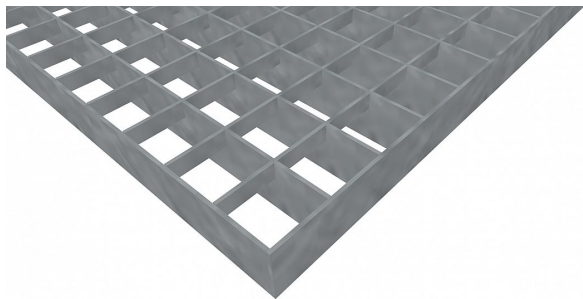

# Podlahové rošty PR-33/33-30/3 - ocel-černá - 1300x1000

» Mřížové pororošty » Lisované pororošty (PR) » oko 33/33

## Popis

**Lisované podlahové rošty** s nosným páskem 30/3 mm, kde první údaj udává výšku a druhý sílu nosných pásků. Rozteč oka podlahového roštu je 33/33 mm, kde opět první údaj udává osovou rozteč nosných pásků a druhý údaj je pak osová rozteč nenosných prutů. Světlost oka je 30/31 mm.

**Podlahový rošt** je standardně lemovaný ze všech stran páskem o síle nosného pásku, v tomto případě se jedná o pásek 30/3.

Jako výrobní materiál je použita ocel DIN ST37.2 (S235JR nebo také ČSN 11373) bez povrchové úpravy.

Protiskuzové provedení podlahového roštu není realizováno.

Nosná délka podlahového roštu je 1300 mm. Světlá vzdálenost podpor konstrukce pod podlahovým roštem by měla být 1240 mm, jelikož rošt by měl na každé straně nosné délky ležet 30 mm na konstrukci. Nenosná šířka podlahového roštu je 1000 mm.