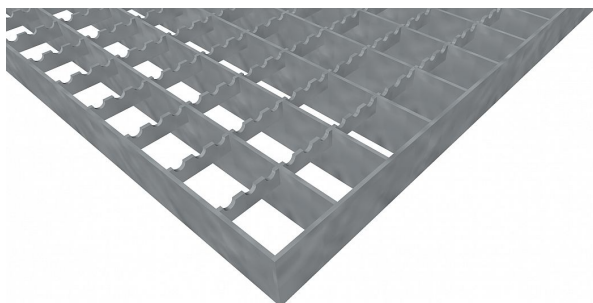

Podlahové rošty PR-33/33-30/2 - ocel-zinkovaná - protiskluz S3 - 300x1000

» Mřížové pororošty » Lisované pororošty (PR) » oko 33/33 protiskluz S3

Popis

Lisované podlahové rošty s nosným páskem 30/2 mm, kde první údaj udává výšku a druhý sílu nosných pásků. Rozteč oka podlahového roštu je 33/33 mm, kde opět první údaj udává osovou rozteč nosných pásků a druhý údaj je pak osová rozteč nenosných prutů. Světlost oka je 31/31 mm. Podlahový rošt je standardně lemovaný ze všech stran páskem o síle nosného pásku, v tomto případě se jedná o pásek 30/2. Jako výrobní materiál je použita ocel DIN ST37.2 (S235JR nebo také ČSN 11373) v povrchové úpravě žárovým zinkováním dle EN ISO 1461. Protiskluzové provedení podlahového roštu je na rozpěrných páscích (S3). Nosná délka podlahového roštu je 300 mm. Světlá vzdálenost podpor konstrukce pod podlahovým roštem by měla být 240 mm, jelikož rošt by měl na každé straně nosné délky ležet 30 mm na konstrukci. Nenosná šířka podlahového roštu je 1000 mm. Tyto podlahové rošty jsou vyrobeny dle normy DIN 24537-1 a splňují veškeré její požadavky. Podlahové rošty jsou vyrobeny ve standardní výrobní toleranci dle RAL-GZ 638. Více o normách a tolerancích naleznete na stránkách www.rodif.cz / normy

Kód produktu	110.3333.0089
Nosná délka (mm)	300 mm
Nenosná šířka (mm)	1 000 mm
Hmotnost	6,28 Kg
Obvyklá dostupnost	obvykle do 28-35 dnů
Záruka	záruka 24 měsíců (2 roky)

Lisovaný podlahový rošt (PR), 33/33 - rozteče nosných 33 mm / rozpěrných 33 mm, výška 30 mm, síla 2 mm, ocel S235JR (ST37.2 nebo také ČSN 11373) v povrchové úpravě žárovým zinkováním dle EN ISO 1461, protiskluz S3 - na rozpěrných páscích.