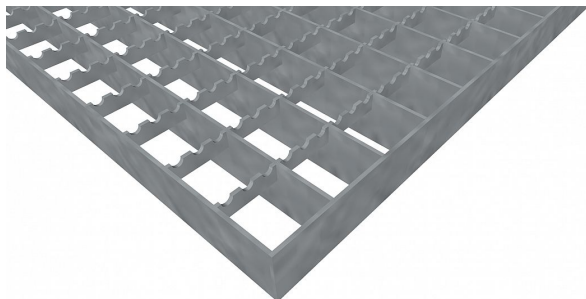

Podlahové rošty PR-33/33-30/2 - ocel-zinkovaná - protiskluz S3 - 250x1000

» Mřížové pororošty » Lisované pororošty (PR) » oko 33/33 protiskluz S3

Popis

Lisované podlahové rošty s nosným páskem 30/2 mm, kde první údaj udává výšku a druhý sílu nosných pásků. Rozteč oka podlahového roštu je 33/33 mm, kde opět první údaj udává osovou rozteč nosných pásků a druhý údaj je pak osová rozteč nenosných prutů. Světlost oka je 31/31 mm.

Podlahový rošt je standardně lemovaný ze všech stran páskem o síle nosného pásku, v tomto případě se jedná o pásek 30/2.

Jako výrobní materiál je použita ocel DIN ST37.2 (S235JR nebo také ČSN 11373) v povrchové úpravě žárovým zinkováním dle EN ISO 1461.

Protiskluzové provedení podlahového roštu je na rozpěrných páscích (S3).

Nosná délka podlahového roštu je 250 mm. Světlá vzdálenost podpor konstrukce pod podlahovým roštem by měla být 190 mm, jelikož rošt by měl na každé straně nosné délky ležet 30 mm na konstrukci. Nenosná šířka podlahového roštu je 1000 mm.

Kód produktu	110.3333.0088
Nenosná šířka (mm)	1 000
Hmotnost	5,23 Kg
Obvyklá dostupnost	obvykle do 28-35 dnů

Lisovaný podlahový rošt (PR), 33/33 - rozteče nosných 33 mm / rozpěrných 33 mm, výška 30 mm, síla 2 mm, ocel S235JR (ST37.2 nebo také ČSN 11373) v povrchové úpravě žárovým zinkováním dle EN ISO 1461, protiskluz S3 - na rozpěrných páscích.