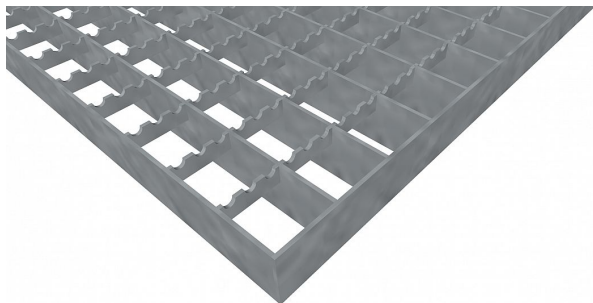

# Podlahové rošty PR-33/33-30/2 - ocel-zinkovaná - protiskluz S3 - 250x1000

» Mřížové pororošty » Lisované pororošty (PR) » oko 33/33 protiskluz S3

## Popis

Lisované podlahové rošty s nosným páskem 30/2 mm, kde první údaj udává výšku a druhý sílu nosných pásků. Rozteč oka podlahového roštu je 33/33 mm, kde opět první údaj udává osovou rozteč nosných pásků a druhý údaj je pak osová rozteč nenosných prutů. Světlost oka je 31/31 mm. Podlahový rošt je standardně lemovaný ze všech stran páskem o síle nosného pásku, v tomto případě se jedná o pásek 30/2. Jako výrobní materiál je použita ocel DIN ST37.2 (S235JR nebo také ČSN 11373) v povrchové úpravě žárovým zinkováním dle EN ISO 1461. Protiskluzové provedení podlahového roštu je na rozpěrných páscích ( S3 ). Nosná délka podlahového roštu je 250 mm. Světlá vzdálenost podpor konstrukce pod podlahovým roštem by měla být 190 mm, jelikož rošt by měl na každé straně nosné délky ležet 30 mm na konstrukci. Nenosná šířka podlahového roštu je 1000 mm. Tyto podlahové rošty jsou vyrobeny dle normy DIN 24537-1 a splňují veškeré její požadavky. Podlahové rošty jsou vyrobeny ve standardní výrobní toleranci dle RAL-GZ 638. Více o normách a tolerancích naleznete na stránkách [www.rodif.cz](http://www.rodif.cz) / normy

Kód produktu	110.3333.0088
Nosná délka (mm)	250 mm
Nenosná šířka (mm)	1 000 mm
Hmotnost	5,23 Kg
Obvyklá dostupnost	obvykle do 28-35 dnů
Záruka	záruka 24 měsíců (2 roky)

Lisovaný podlahový rošt (PR), 33/33 - rozteče nosných 33 mm / rozpěrných 33 mm, výška 30 mm, síla 2 mm, ocel S235JR (ST37.2 nebo také ČSN 11373) v povrchové úpravě žárovým zinkováním dle EN ISO 1461, protiskluz S3 - na rozpěrných páscích.