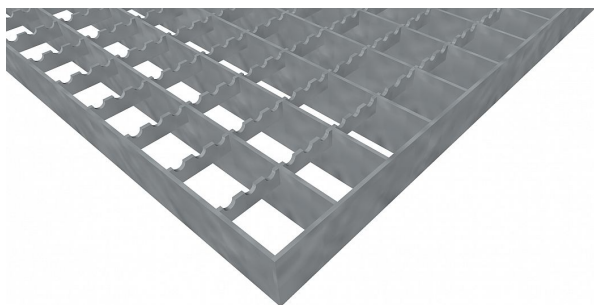

Podlahové rošty PR-33/33-30/2 - ocel-zinkovaná - protiskluz S3 - 200x1000

» Mřížové pororošty » Lisované pororošty (PR) » oko 33/33 protiskluz S3

Popis

Lisované podlahové rošty s nosným páskem 30/2 mm, kde první údaj udává výšku a druhý sílu nosných pásků. Rozteč oka podlahového roštu je 33/33 mm, kde opět první údaj udává osovou rozteč nosných pásků a druhý údaj je pak osová rozteč nenosných prutů. Světlost oka je 31/31 mm. Podlahový rošt je standardně lemovaný ze všech stran páskem o síle nosného pásku, v tomto případě se jedná o pásek 30/2. Jako výrobní materiál je použita ocel DIN ST37.2 (S235JR nebo také ČSN 11373) v povrchové úpravě žárovým zinkováním dle EN ISO 1461. Protiskluzové provedení podlahového roštu je na rozpěrných páscích (S3). Nosná délka podlahového roštu je 200 mm. Světlá vzdálenost podpor konstrukce pod podlahovým roštem by měla být 140 mm, jelikož rošt by měl na každé straně nosné délky ležet 30 mm na konstrukci. Nenosná šířka podlahového roštu je 1000 mm. Tyto podlahové rošty jsou vyrobeny dle normy DIN 24537-1 a splňují veškeré její požadavky. Podlahové rošty jsou vyrobeny ve standardní výrobní toleranci dle RAL-GZ 638. Více o normách a tolerancích naleznete na stránkách www.rodif.cz / normy

Kód produktu	110.3333.0087
Nosná délka (mm)	200 mm
Nenosná šířka (mm)	1 000 mm
Hmotnost	4,19 Kg
Obvyklá dostupnost	obvykle do 28-35 dnů
Záruka	záruka 24 měsíců (2 roky)

Lisovaný podlahový rošt (PR), 33/33 - rozteče nosných 33 mm / rozpěrných 33 mm, výška 30 mm, síla 2 mm, ocel S235JR (ST37.2 nebo také ČSN 11373) v povrchové úpravě žárovým zinkováním dle EN ISO 1461, protiskluz S3 - na rozpěrných páscích.