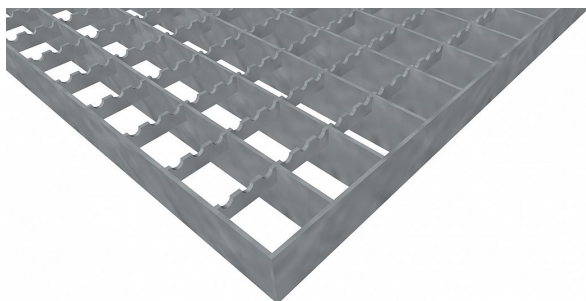

Podlahové rošty PR-33/33-30/2 - ocel-zinkovaná - protiskluz S3 - 200x1000

» Mřížové pororošty » Lisované pororošty (PR) » oko 33/33 protiskluz S3

Popis

Lisované podlahové rošty s nosným páskem 30/2 mm, kde první údaj udává výšku a druhý sílu nosných pásků. Rozteč oka podlahového roštu je 33/33 mm, kde opět první údaj udává osovou rozteč nosných pásků a druhý údaj je pak osová rozteč nenosných prutů. Světlost oka je 31/31 mm.

Podlahový rošt je standardně lemovaný ze všech stran páskem o síle nosného pásku, v tomto případě se jedná o pásek 30/2.

Jako výrobní materiál je použita ocel DIN ST37.2 (S235JR nebo také ČSN 11373) v povrchové úpravě žárovým zinkováním dle EN ISO 1461.

Protiskluzové provedení podlahového roštu je na rozpěrných páscích (S3).

Nosná délka podlahového roštu je 200 mm. Světlá vzdálenost podpor konstrukce pod podlahovým roštem by měla být 140 mm, jelikož rošt by měl na každé straně nosné délky ležet 30 mm na konstrukci. Nenosná šířka podlahového roštu je 1000 mm.

Kód produktu	110.3333.0087
Nenosná šířka (mm)	1 000
Hmotnost	4,19 Kg
Obvyklá dostupnost	obvykle do 28-35 dnů

Lisovaný podlahový rošt (PR), 33/33 - rozteče nosných 33 mm / rozpěrných 33 mm, výška 30 mm, síla 2 mm, ocel S235JR (ST37.2 nebo také ČSN 11373) v povrchové úpravě žárovým zinkováním dle EN ISO 1461, protiskluz S3 - na rozpěrných páscích.