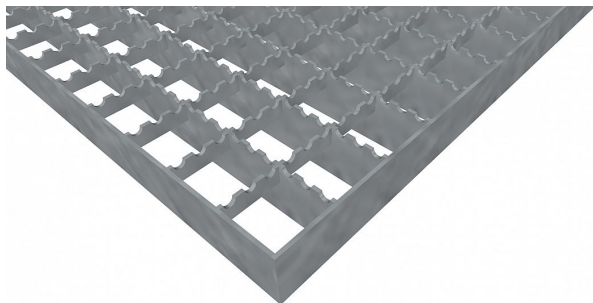

Podlahové rošty PR-33/33-30/2 - ocel-zinkovaná - protiskluz S2 - 250x1000

» Mřížové pororošty » Lisované pororošty (PR) » oko 33/33 protiskluz S2

Popis

Lisované podlahové rošty s nosným páskem 30/2 mm, kde první údaj udává výšku a druhý sílu nosných pásků. Rozteč oka podlahového roštu je 33/33 mm, kde opět první údaj udává osovou rozteč nosných pásků a druhý údaj je pak osová rozteč nenosných prutů. Světlost oka je 31/31 mm. Podlahový rošt je standardně lemovaný ze všech stran páskem o síle nosného pásku, v tomto případě se jedná o pásek 30/2. Jako výrobní materiál je použita ocel DIN ST37.2 (S235JR nebo také ČSN 11373) v povrchové úpravě žárovým zinkováním dle EN ISO 1461. Protiskluzové provedení podlahového roštu je na nosných i rozpěrných páscích (S2). Nosná délka podlahového roštu je 250 mm. Světla vzdálenost podpor konstrukce pod podlahovým roštem by měla být 190 mm, jelikož rošt by měl na každé straně nosné délky ležet 30 mm na konstrukci. Nenosná šířka podlahového roštu je 1000 mm. Tyto podlahové rošty jsou vyrobeny dle normy DIN 24537-1 a splňují veškeré její požadavky. Podlahové rošty jsou vyrobeny ve standardní výrobní toleranci dle RAL-GZ 638. Více o normách a tolerancích naleznete na stránkách www.rodif.cz / normy

Kód produktu	110.3333.0071
Nosná délka (mm)	250 mm
Nenosná šířka (mm)	1 000 mm
Hmotnost	5,23 Kg
Obvyklá dostupnost	obvykle do 28-35 dnů
Záruka	záruka 24 měsíců (2 roky)

Lisovaný podlahový rošt (PR), 33/33 - rozteče nosných 33 mm / rozpěrných 33 mm, výška 30 mm, síla 2 mm, ocel S235JR (ST37.2 nebo také ČSN 11373) v povrchové úpravě žárovým zinkováním dle EN ISO 1461, protiskluz S2 - na nosných i rozpěrných páscích.