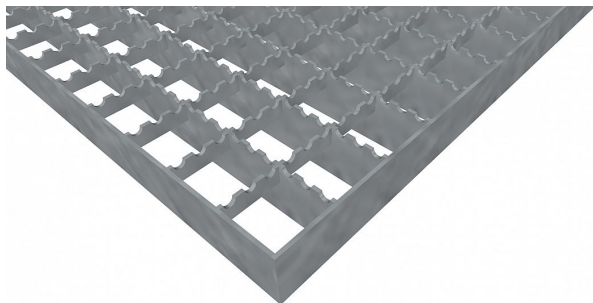

Podlahové rošty PR-33/33-30/2 - ocel-zinkovaná - protiskluz S2 - 200x1000

» Mřížové pororošty » Lisované pororošty (PR) » oko 33/33 protiskluz S2

Popis

Lisované podlahové rošty s nosným páskem 30/2 mm, kde první údaj udává výšku a druhý sílu nosných pásků. Rozteč oka podlahového roštu je 33/33 mm, kde opět první údaj udává osovou rozteč nosných pásků a druhý údaj je pak osová rozteč nenosných prutů. Světlost oka je 31/31 mm. Podlahový rošt je standardně lemovaný ze všech stran páskem o síle nosného pásku, v tomto případě se jedná o pásek 30/2. Jako výrobní materiál je použita ocel DIN ST37.2 (S235JR nebo také ČSN 11373) v povrchové úpravě žárovým zinkováním dle EN ISO 1461. Protiskluzové provedení podlahového roštu je na nosných i rozpěrných páscích (S2). Nosná délka podlahového roštu je 200 mm. Světla vzdálenost podpor konstrukce pod podlahovým roštem by měla být 140 mm, jelikož rošt by měl na každé straně nosné délky ležet 30 mm na konstrukci. Nenosná šířka podlahového roštu je 1000 mm. Tyto podlahové rošty jsou vyrobeny dle normy DIN 24537-1 a splňují veškeré její požadavky. Podlahové rošty jsou vyrobeny ve standardní výrobní toleranci dle RAL-GZ 638. Více o normách a tolerancích naleznete na stránkách www.rodif.cz / normy

Kód produktu	110.3333.0070
Nosná délka (mm)	200 mm
Nenosná šířka (mm)	1 000 mm
Hmotnost	4,19 Kg
Obvyklá dostupnost	obvykle do 28-35 dnů
Záruka	záruka 24 měsíců (2 roky)

Lisovaný podlahový rošt (PR), 33/33 - rozteče nosných 33 mm / rozpěrných 33 mm, výška 30 mm, síla 2 mm, ocel S235JR (ST37.2 nebo také ČSN 11373) v povrchové úpravě žárovým zinkováním dle EN ISO 1461, protiskluz S2 - na nosných i rozpěrných páscích.