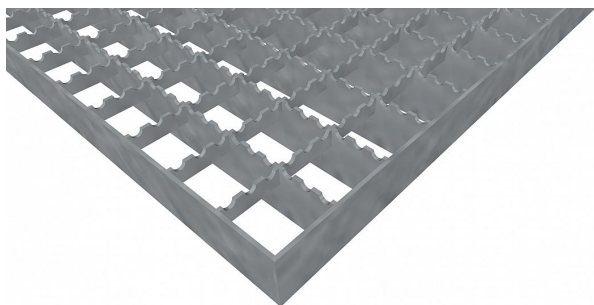

Podlahové rošty PR-33/33-30/2 - ocel-zinkovaná - protiskluz S2 - 150x1000

» Mřížové pororošty » Lisované pororošty (PR) » oko 33/33 protiskluz S2

Popis

Lisované podlahové rošty s nosným páskem 30/2 mm, kde první údaj udává výšku a druhý sílu nosných pásků. Rozteč oka podlahového roštu je 33/33 mm, kde opět první údaj udává osovou rozteč nosných pásků a druhý údaj je pak osová rozteč nenosných prutů. Světlost oka je 31/31 mm. Podlahový rošt je standardně lemovaný ze všech stran páskem o síle nosného pásku, v tomto případě se jedná o pásek 30/2. Jako výrobní materiál je použita ocel DIN ST37.2 (S235JR nebo také ČSN 11373) v povrchové úpravě žárovým zinkováním dle EN ISO 1461. Protiskluzové provedení podlahového roštu je na nosných i rozpěrných páscích (S2). Nosná délka podlahového roštu je 150 mm. Světlá vzdálenost podpor konstrukce pod podlahovým roštem by měla být 90 mm, jelikož rošt by měl na každé straně nosné délky ležet 30 mm na konstrukci. Nenosná šířka podlahového roštu je 1000 mm. Tyto podlahové rošty jsou vyrobeny dle normy DIN 24537-1 a splňují veškeré její požadavky. Podlahové rošty jsou vyrobeny ve standardní výrobní toleranci dle RAL-GZ 638. Více o normách a tolerancích naleznete na stránkách www.rodif.cz / normy

Kód produktu	110.3333.0069
Nosná délka (mm)	150 mm
Nenosná šířka (mm)	1 000 mm
Hmotnost	3,14 Kg
Obvyklá dostupnost	obvykle do 28-35 dnů
Záruka	záruka 24 měsíců (2 roky)

Lisovaný podlahový rošt (PR), 33/33 - rozteče nosných 33 mm / rozpěrných 33 mm, výška 30 mm, síla 2 mm, ocel S235JR (ST37.2 nebo také ČSN 11373) v povrchové úpravě žárovým zinkováním dle EN ISO 1461, protiskluz S2 - na nosných i rozpěrných páscích.