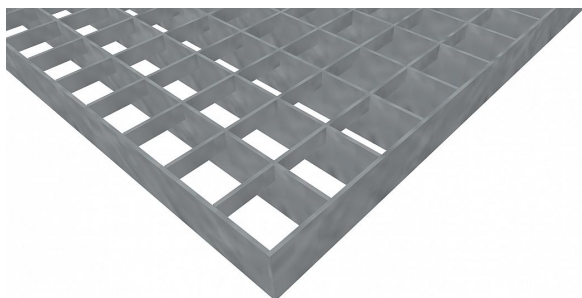

Podlahové rošty PR-33/33-30/2 - ocel-zinkovaná - 700x1000

» Mřížové pororošty » Lisované pororošty (PR) » oko 33/33

Popis

Lisované podlahové rošty s nosným páskem 30/2 mm, kde první údaj udává výšku a druhý sílu nosných pásků. Rozteč oka podlahového roštu je 33/33 mm, kde opět první údaj udává osovou rozteč nosných pásků a druhý údaj je pak osová rozteč nenosných prutů. Světlost oka je 31/31 mm.

Podlahový rošt je standardně lemovaný ze všech stran páskem o síle nosného pásku, v tomto případě se jedná o pásek 30/2.

Jako výrobní materiál je použita ocel DIN ST37.2 (S235JR nebo také ČSN 11373) v povrchové úpravě žárovým zinkováním dle EN ISO 1461.

Protiskuzové provedení podlahového roštu není realizováno.

Nosná délka podlahového roštu je 700 mm. Světlá vzdálenost podpor konstrukce pod podlahovým roštem by měla být 640 mm, jelikož rošt by měl na každé straně nosné délky ležet 30 mm na konstrukci. Nenosná šířka podlahového roštu je 1000 mm.

Kód produktu	110.3333.0059
Nenosná šířka (mm)	1 000
Hmotnost	14,66 Kg
Obvyklá dostupnost	obvykle do 28-35 dnů

Lisovaný podlahový rošt (PR), 33/33 - rozteče nosných 33 mm / rozpěrných 33 mm, výška 30 mm, síla 2 mm, ocel S235JR (ST37.2 nebo také ČSN 11373) v povrchové úpravě žárovým zinkováním dle EN ISO 1461, bez protiskluzu.