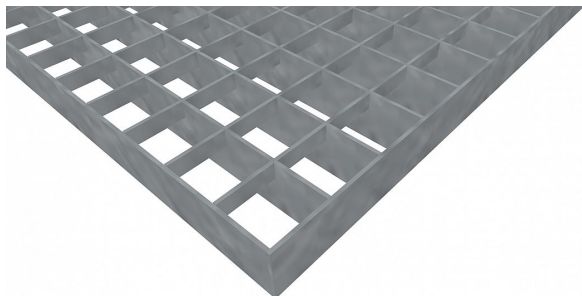

Podlahové rošty PR-33/33-30/2 - ocel-zinkovaná - 500x1000

» Mřížové pororošty » Lisované pororošty (PR) » oko 33/33

Popis

Lisované podlahové rošty s nosným páskem 30/2 mm, kde první údaj udává výšku a druhý sílu nosných pásků. Rozteč oka podlahového roštu je 33/33 mm, kde opět první údaj udává osovou rozteč nosných pásků a druhý údaj je pak osová rozteč nenosných prutů. Světlost oka je 31/31 mm.

Podlahový rošt je standardně lemovaný ze všech stran páskem o síle nosného pásku, v tomto případě se jedná o pásek 30/2.

Jako výrobní materiál je použita ocel DIN ST37.2 (S235JR nebo také ČSN 11373) v povrchové úpravě žárovým zinkováním dle EN ISO 1461.

Protiskuzové provedení podlahového roštu není realizováno.

Nosná délka podlahového roštu je 500 mm. Světlá vzdálenost podpor konstrukce pod podlahovým roštem by měla být 440 mm, jelikož rošt by měl na každé straně nosné délky ležet 30 mm na konstrukci. Nenosná šířka podlahového roštu je 1000 mm.

Kód produktu	110.3333.0057
Nenosná šířka (mm)	1 000
Hmotnost	10,47 Kg
Obvyklá dostupnost	obvykle do 28-35 dnů

Lisovaný podlahový rošt (PR), 33/33 - rozteče nosných 33 mm / rozpěrných 33 mm, výška 30 mm, síla 2 mm, ocel S235JR (ST37.2 nebo také ČSN 11373) v povrchové úpravě žárovým zinkováním dle EN ISO 1461, bez protiskluzu.