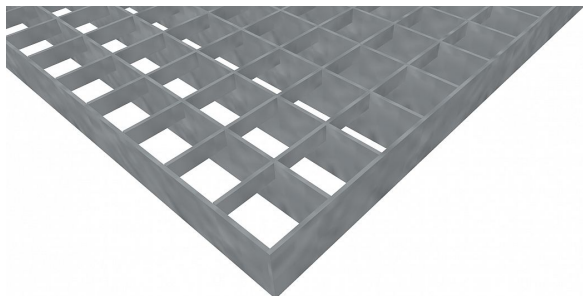

Podlahové rošty PR-33/33-30/2 - ocel-zinkovaná - 1100x1000

» Mřížové pororošty » Lisované pororošty (PR) » oko 33/33

Popis

Lisované podlahové rošty s nosným páskem 30/2 mm, kde první údaj udává výšku a druhý sílu nosných pásků. Rozteč oka podlahového roštu je 33/33 mm, kde opět první údaj udává osovou rozteč nosných pásků a druhý údaj je pak osová rozteč nenosných prutů. Světlost oka je 31/31 mm.

Podlahový rošt je standardně lemovaný ze všech stran páskem o síle nosného pásku, v tomto případě se jedná o pásek 30/2.

Jako výrobní materiál je použita ocel DIN ST37.2 (S235JR nebo také ČSN 11373) v povrchové úpravě žárovým zinkováním dle EN ISO 1461.

Protiskuzové provedení podlahového roštu není realizováno.

Nosná délka podlahového roštu je 1100 mm. Světlá vzdálenost podpor konstrukce pod podlahovým roštem by měla být 1040 mm, jelikož rošt by měl na každé straně nosné délky ležet 30 mm na konstrukci. Nenosná šířka podlahového roštu je 1000 mm.

Kód produktu	110.3333.0064
Nenosná šířka (mm)	1 000
Hmotnost	23,03 Kg
Obvyklá dostupnost	obvykle do 28-35 dnů

Lisovaný podlahový rošt (PR), 33/33 - rozteče nosných 33 mm / rozpěrných 33 mm, výška 30 mm, síla 2 mm, ocel S235JR (ST37.2 nebo také ČSN 11373) v povrchové úpravě žárovým zinkováním dle EN ISO 1461, bez protiskluzu.