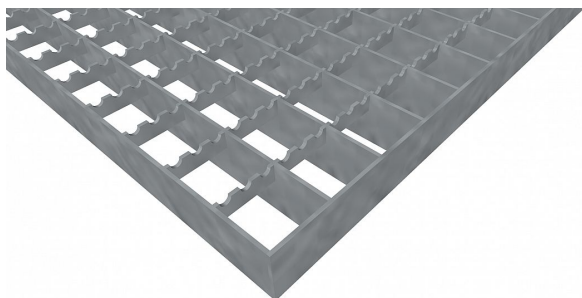

Podlahové rošty PR-33/33-30/2 - ocel-černá - protiskluz S3 - 900x1000

» Mřížové pororošty » Lisované pororošty (PR) » oko 33/33 protiskluz S3

Popis

Lisované podlahové rošty s nosným páskem 30/2 mm, kde první údaj udává výšku a druhý sílu nosných pásků. Rozteč oka podlahového roštu je 33/33 mm, kde opět první údaj udává osovou rozteč nosných pásků a druhý údaj je pak osová rozteč nenosných prutů. Světlost oka je 31/31 mm.

Podlahový rošt je standardně lemovaný ze všech stran páskem o síle nosného pásku, v tomto případě se jedná o pásek 30/2.

Jako výrobní materiál je použita ocel DIN ST37.2 (S235JR nebo také ČSN 11373) bez povrchové úpravy.

Protiskluzové provedení podlahového roštu je na rozpěrných páscích (S3).

Nosná délka podlahového roštu je 900 mm. Světlá vzdálenost podpor konstrukce pod podlahovým roštem by měla být 840 mm, jelikož rošt by měl na každé straně nosné délky ležet 30 mm na konstrukci. Nosná šířka podlahového roštu je 1000 mm.

Kód produktu	110.3333.0045
Nenosná šířka (mm)	1 000
Hmotnost	18,84 Kg
Obvyklá dostupnost	obvykle do 28-35 dnů

Lisovaný podlahový rošt (PR), 33/33 - rozteče nosných 33 mm / rozpěrných 33 mm, výška 30 mm, síla 2 mm, ocel S235JR (ST37.2 nebo také ČSN 11373) bez povrchové úpravy, protiskluz S3 - na rozpěrných páscích.