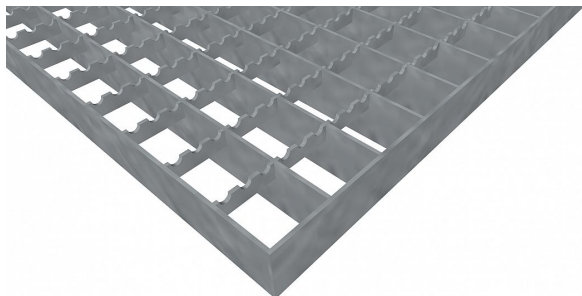

Podlahové rošty PR-33/33-30/2 - ocel-černá - protiskluz S3 - 750x1000

» Mřížové pororošty » Lisované pororošty (PR) » oko 33/33 protiskluz S3

Popis

Lisované podlahové rošty s nosným páskem 30/2 mm, kde první údaj udává výšku a druhý sílu nosných pásků. Rozteč oka podlahového roštu je 33/33 mm, kde opět první údaj udává osovou rozteč nosných pásků a druhý údaj je pak osová rozteč nenosných prutů. Světlost oka je 31/31 mm.

Podlahový rošt je standardně lemovaný ze všech stran páskem o síle nosného pásku, v tomto případě se jedná o pásek 30/2.

Jako výrobní materiál je použita ocel DIN ST37.2 (S235JR nebo také ČSN 11373) bez povrchové úpravy.

Protiskluzové provedení podlahového roštu je na rozpěrných páscích (S3).

Nosná délka podlahového roštu je 750 mm. Světlá vzdálenost podpor konstrukce pod podlahovým roštem by měla být 690 mm, jelikož rošt by měl na každé straně nosné délky ležet 30 mm na konstrukci. Nosná šířka podlahového roštu je 1000 mm.

Kód produktu	110.3333.0043
Nenosná šířka (mm)	1 000
Hmotnost	15,70 Kg
Obvyklá dostupnost	obvykle do 28-35 dnů

Lisovaný podlahový rošt (PR), 33/33 - rozteče nosných 33 mm / rozpěrných 33 mm, výška 30 mm, síla 2 mm, ocel S235JR (ST37.2 nebo také ČSN 11373) bez povrchové úpravy, protiskluz S3 - na rozpěrných páscích.