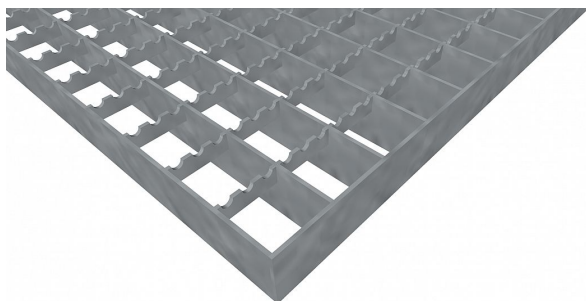

# Podlahové rošty PR-33/33-30/2 - ocel-černá - protiskluz S3 - 250x1000

» Mřížové pororošty » Lisované pororošty (PR) » oko 33/33 protiskluz S3

## Popis

**Lisované podlahové rošty** s nosným páskem 30/2 mm, kde první údaj udává výšku a druhý sílu nosných pásků. Rozteč oka podlahového roštu je 33/33 mm, kde opět první údaj udává osovou rozteč nosných pásků a druhý údaj je pak osová rozteč nenosných prutů. Světlost oka je 31/31 mm.

**Podlahový rošt** je standardně lemovaný ze všech stran páskem o síle nosného pásku, v tomto případě se jedná o pásek 30/2.

Jako výrobní materiál je použita ocel DIN ST37.2 (S235JR nebo také ČSN 11373) bez povrchové úpravy.

Protiskluzové provedení podlahového roštu je na rozpěrných páscích ( S3 ).

Nosná délka podlahového roštu je 250 mm. Světla vzdálenost podpor konstrukce pod podlahovým roštem by měla být 190 mm, jelikož rošt by měl na každé straně nosné délky ležet 30 mm na konstrukci. Nenosná šířka podlahového roštu je 1000 mm.