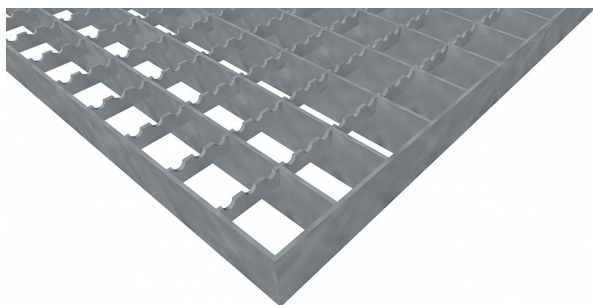

# Podlahové rošty PR-33/33-30/2 - ocel-černá - protiskluz S3 - 250x1000

» Mřížové pororošty » Lisované pororošty (PR) » oko 33/33 protiskluz S3

## Popis

Lisované podlahové rošty s nosným páskem 30/2 mm, kde první údaj udává výšku a druhý sílu nosných pásků. Rozteč oka podlahového roštu je 33/33 mm, kde opět první údaj udává osovou rozteč nosných pásků a druhý údaj je pak osová rozteč nenosných prutů. Světlost oka je 31/31 mm. Podlahový rošt je standardně lemovaný ze všech stran páskem o síle nosného pásku, v tomto případě se jedná o pásek 30/2. Jako výrobní materiál je použita ocel DIN ST37.2 (S235JR nebo také ČSN 11373) bez povrchové úpravy. Protiskluzové provedení podlahového roštu je na rozpěrných páscích ( S3 ). Nosná délka podlahového roštu je 250 mm. Světlá vzdálenost podpor konstrukce pod podlahovým roštem by měla být 190 mm, jelikož rošt by měl na každé straně nosné délky ležet 30 mm na konstrukci. Nenosná šířka podlahového roštu je 1000 mm. Tyto podlahové rošty jsou vyrobeny dle normy DIN 24537-1 a splňují veškeré její požadavky. Podlahové rošty jsou vyrobeny ve standardní výrobní toleranci dle RAL-GZ 638. Více o normách a tolerancích naleznete na stránkách [www.rodif.cz](http://www.rodif.cz) / normy

Kód produktu	110.3333.0037
Nosná délka (mm)	250 mm
Nenosná šířka (mm)	1 000 mm
Hmotnost	5,23 Kg
Obvyklá dostupnost	obvykle do 28-35 dnů
Záruka	záruka 24 měsíců (2 roky)

Lisovaný podlahový rošt (PR), 33/33 - rozteče nosných 33 mm / rozpěrných 33 mm, výška 30 mm, síla 2 mm, ocel S235JR (ST37.2 nebo také ČSN 11373) bez povrchové úpravy, protiskluz S3 - na rozpěrných páscích.