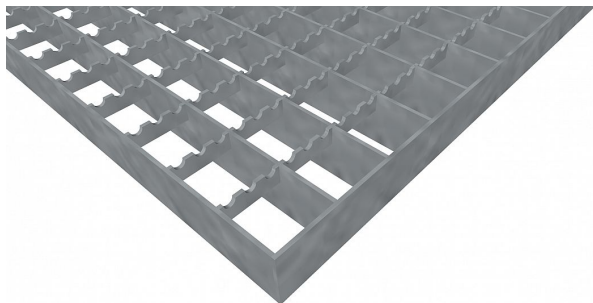

# Podlahové rošty PR-33/33-30/2 - ocel-černá - protiskluz S3 - 250x1000

» Mřížové pororošty » Lisované pororošty (PR) » oko 33/33 protiskluz S3

## Popis

Lisované podlahové rošty s nosným páskem 30/2 mm, kde první údaj udává výšku a druhý sílu nosných pásků. Rozteč oka podlahového roštu je 33/33 mm, kde opět první údaj udává osovou rozteč nosných pásků a druhý údaj je pak osová rozteč nenosných prutů. Světlost oka je 31/31 mm. Podlahový rošt je standardně lemovaný ze všech stran páskem o síle nosného pásku, v tomto případě se jedná o pásek 30/2. Jako výrobní materiál je použita ocel DIN ST37.2 (S235JR nebo také ČSN 11373) bez povrchové úpravy. Protiskluzové provedení podlahového roštu je na rozpěrných páscích ( S3 ). Nosná délka podlahového roštu je 250 mm. Světlá vzdálenost podpor konstrukce pod podlahovým roštem by měla být 190 mm, jelikož rošt by měl na každé straně nosné délky ležet 30 mm na konstrukci. Nenosná šířka podlahového roštu je 1000 mm. Tyto podlahové rošty jsou vyrobeny dle normy DIN 24537-1 a splňují veškeré její požadavky. Podlahové rošty jsou vyrobeny ve standardní výrobní toleranci dle RAL-GZ 638. Více o normách a tolerancích naleznete na stránkách [www.rodif.cz](http://www.rodif.cz) / normy

Kód produktu	110.3333.0037
Nosná délka (mm)	250 mm
Nenosná šířka (mm)	1 000 mm
Hmotnost	5,23 Kg
Obvyklá dostupnost	obvykle do 28-35 dnů
Záruka	záruka 24 měsíců (2 roky)

Lisovaný podlahový rošt (PR), 33/33 - rozteče nosných 33 mm / rozpěrných 33 mm, výška 30 mm, síla 2 mm, ocel S235JR (ST37.2 nebo také ČSN 11373) bez povrchové úpravy, protiskluz S3 - na rozpěrných páscích.