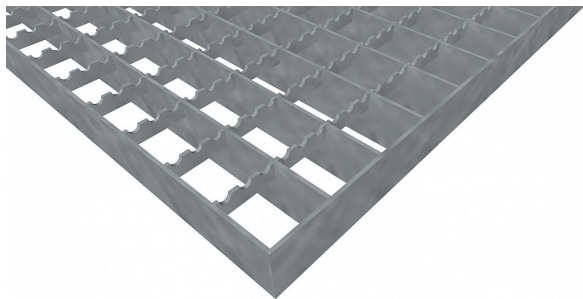

Podlahové rošty PR-33/33-30/2 - ocel-černá - protiskluz S3 - 1300x1000

» Mřížové pororošty » Lisované pororošty (PR) » oko 33/33 protiskluz S3

Popis

Lisované podlahové rošty s nosným páskem 30/2 mm, kde první údaj udává výšku a druhý sílu nosných pásků. Rozteč oka podlahového roštu je 33/33 mm, kde opět první údaj udává osovou rozteč nosných pásků a druhý údaj je pak osová rozteč nenosných prutů. Světlost oka je 31/31 mm.

Podlahový rošt je standardně lemovaný ze všech stran páskem o síle nosného pásku, v tomto případě se jedná o pásek 30/2.

Jako výrobní materiál je použita ocel DIN ST37.2 (S235JR nebo také ČSN 11373) bez povrchové úpravy.

Protiskluzové provedení podlahového roštu je na rozpěrných páscích (S3).

Nosná délka podlahového roštu je 1300 mm. Světlost vzdálenost podpor konstrukce pod podlahovým roštem by měla být 1240 mm, jelikož rošt by měl na každé straně nosné délky ležet 30 mm na konstrukci. Nenosná šířka podlahového roštu je 1000 mm.

Kód produktu	110.3333.0049
Nenosná šířka (mm)	1 000
Hmotnost	27,22 Kg
Obvyklá dostupnost	obvykle do 28-35 dnů

Lisovaný podlahový rošt (PR), 33/33 - rozteče nosných 33 mm / rozpěrných 33 mm, výška 30 mm, síla 2 mm, ocel S235JR (ST37.2 nebo také ČSN 11373) bez povrchové úpravy, protiskluz S3 - na rozpěrných páscích.