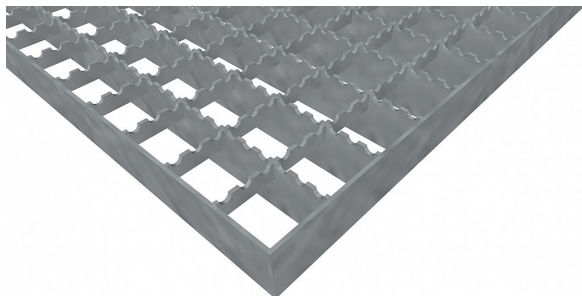

Podlahové rošty PR-33/33-30/2 - ocel-černá - protiskluz S2 - 1200x1000

» Mřížové pororošty » Lisované pororošty (PR) » oko 33/33 protiskluz S2

Popis

Lisované podlahové rošty s nosným páskem 30/2 mm, kde první údaj udává výšku a druhý sílu nosných pásků. Rozteč oka podlahového roštu je 33/33 mm, kde opět první údaj udává osovou rozteč nosných pásků a druhý údaj je pak osová rozteč nenosných prutů. Světlost oka je 31/31 mm.

Podlahový rošt je standardně lemovaný ze všech stran páskem o síle nosného pásku, v tomto případě se jedná o pásek 30/2.

Jako výrobní materiál je použita ocel DIN ST37.2 (S235JR nebo také ČSN 11373) bez povrchové úpravy.

Protiskluzové provedení podlahového roštu je na nosných i rozpěrných páscích (S2).

Nosná délka podlahového roštu je 1200 mm. Světlost vzdálenost podpor konstrukce pod podlahovým roštem by měla být 1140 mm, jelikož rošt by měl na každé straně nosné délky ležet 30 mm na konstrukci. Nenosná šířka podlahového roštu je 1000 mm.

Kód produktu	110.3333.0031
Nenosná šířka (mm)	1 000
Hmotnost	25,12 Kg
Obvyklá dostupnost	obvykle do 28-35 dnů

Lisovaný podlahový rošt (PR), 33/33 - rozteče nosných 33 mm / rozpěrných 33 mm, výška 30 mm, síla 2 mm, ocel S235JR (ST37.2 nebo také ČSN 11373) bez povrchové úpravy, protiskluz S2 - na nosných i rozpěrných páscích.