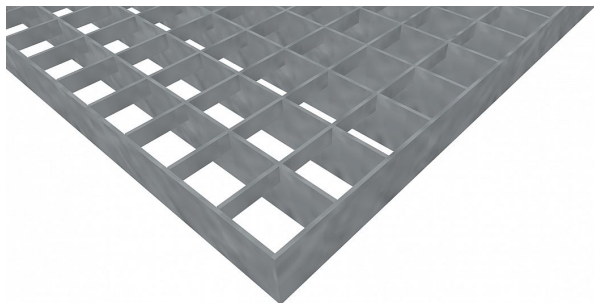

# Podlahové rošty PR-33/33-30/2 - ocel-černá - 200x1000

» Mřížové pororošty » Lisované pororošty (PR) » oko 33/33

## Popis

**Lisované podlahové rošty** s nosným páskem 30/2 mm, kde první údaj udává výšku a druhý sílu nosných pásků. Rozteč oka podlahového roštu je 33/33 mm, kde opět první údaj udává osovou rozteč nosných pásků a druhý údaj je pak osová rozteč nenosných prutů. Světlost oka je 31/31 mm.

**Podlahový rošt** je standardně lemovaný ze všech stran páskem o síle nosného pásku, v tomto případě se jedná o pásek 30/2.

Jako výrobní materiál je použita ocel DIN ST37.2 (S235JR nebo také ČSN 11373) bez povrchové úpravy.

Protiskuzové provedení podlahového roštu není realizováno.

Nosná délka podlahového roštu je 200 mm. Světlá vzdálenost podpor konstrukce pod podlahovým roštem by měla být 140 mm, jelikož rošt by měl na každé straně nosné délky ležet 30 mm na konstrukci. Nenosná šířka podlahového roštu je 1000 mm.