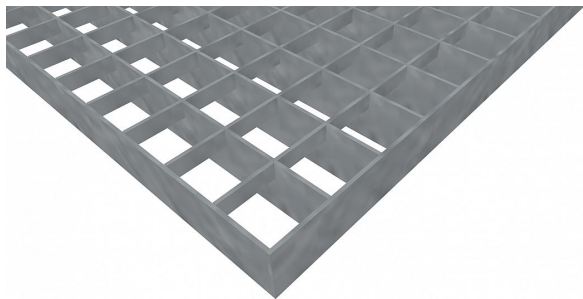

# Podlahové rošty PR-33/33-30/2 - ocel-černá - 1200x1000

» Mřížové pororošty » Lisované pororošty (PR) » oko 33/33

## Popis

**Lisované podlahové rošty** s nosným páskem 30/2 mm, kde první údaj udává výšku a druhý sílu nosných pásků. Rozteč oka podlahového roštu je 33/33 mm, kde opět první údaj udává osovou rozteč nosných pásků a druhý údaj je pak osová rozteč nenosných prutů. Světlost oka je 31/31 mm.

**Podlahový rošt** je standardně lemovaný ze všech stran páskem o síle nosného pásku, v tomto případě se jedná o pásek 30/2.

Jako výrobní materiál je použita ocel DIN ST37.2 (S235JR nebo také ČSN 11373) bez povrchové úpravy.

Protiskuzové provedení podlahového roštu není realizováno.

Nosná délka podlahového roštu je 1200 mm. Světlá vzdálenost podpor konstrukce pod podlahovým roštem by měla být 1140 mm, jelikož rošt by měl na každé straně nosné délky ležet 30 mm na konstrukci. Nenosná šířka podlahového roštu je 1000 mm.