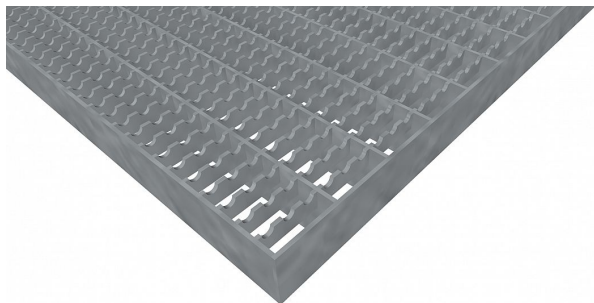

Podlahové rošty PR-33/11-30/3 - ocel-zinkovaná - protiskluz S3 - 400x1000

» Mřížové pororošty » Lisované pororošty (PR) » oko 33/11 protiskluz S3

Popis

Lisované podlahové rošty s nosným páskem 30/3 mm, kde první údaj udává výšku a druhý sílu nosných pásků. Rozteč oka podlahového roštu je 33/11 mm, kde opět první údaj udává osovou rozteč nosných pásků a druhý údaj je pak osová rozteč nenosných prutů. Světlost oka je 30/9 mm. Podlahový rošt je standardně lemovaný ze všech stran páskem o síle nosného pásku, v tomto případě se jedná o pásek 30/3. Jako výrobní materiál je použita ocel DIN ST37.2 (S235JR nebo také ČSN 11373) v povrchové úpravě žárovým zinkováním dle EN ISO 1461. Protiskluzové provedení podlahového roštu je na rozpěrných páscích (S3). Nosná délka podlahového roštu je 400 mm. Světlá vzdálenost podpor konstrukce pod podlahovým roštem by měla být 340 mm, jelikož rošt by měl na každé straně nosné délky ležet 30 mm na konstrukci. Nenosná šířka podlahového roštu je 1000 mm. Tyto podlahové rošty jsou vyrobeny dle normy DIN 24537-1 a splňují veškeré její požadavky. Podlahové rošty jsou vyrobeny ve standardní výrobní toleranci dle RAL-GZ 638. Více o normách a tolerancích naleznete na stránkách www.rodif.cz / normy

Kód produktu	110.3311.0192
Nosná délka (mm)	400 mm
Nenosná šířka (mm)	1 000 mm
Hmotnost	15,56 Kg
Obvyklá dostupnost	obvykle do 31-35 dnů
Záruka	záruka 24 měsíců (2 roky)

Lisovaný podlahový rošt (PR), 33/11 - rozteče nosných 33 mm / rozpěrných 11 mm, výška 30 mm, síla 3 mm, ocel S235JR (ST37.2 nebo také ČSN 11373) v povrchové úpravě žárovým zinkováním dle EN ISO 1461, protiskluz S3 - na rozpěrných páscích.