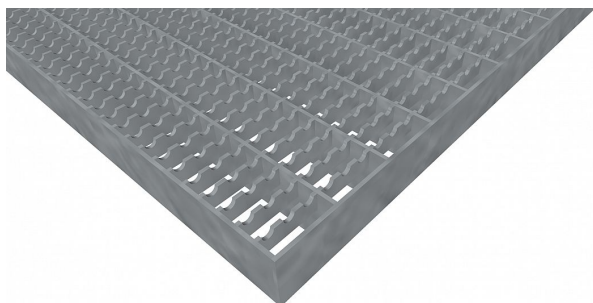

Podlahové rošty PR-33/11-30/3 - ocel-zinkovaná - protiskluz S3 - 400x1000

» Mřížové pororošty » Lisované pororošty (PR) » oko 33/11 protiskluz S3

Popis

Lisované podlahové rošty s nosným páskem 30/3 mm, kde první údaj udává výšku a druhý sílu nosných pásků. Rozteč oka podlahového roštu je 33/11 mm, kde opět první údaj udává osovou rozteč nosných pásků a druhý údaj je pak osová rozteč nenosných prutů. Světlost oka je 30/9 mm. Podlahový rošt je standardně lemovaný ze všech stran páskem o síle nosného pásku, v tomto případě se jedná o pásek 30/3. Jako výrobní materiál je použita ocel DIN ST37.2 (S235JR nebo také ČSN 11373) v povrchové úpravě žárovým zinkováním dle EN ISO 1461. Protiskluzové provedení podlahového roštu je na rozpěrných páscích (S3). Nosná délka podlahového roštu je 400 mm. Světlá vzdálenost podpor konstrukce pod podlahovým roštem by měla být 340 mm, jelikož rošt by měl na každé straně nosné délky ležet 30 mm na konstrukci. Nenosná šířka podlahového roštu je 1000 mm. Tyto podlahové rošty jsou vyrobeny dle normy DIN 24537-1 a splňují veškeré její požadavky. Podlahové rošty jsou vyrobeny ve standardní výrobní toleranci dle RAL-GZ 638. Více o normách a tolerancích naleznete na stránkách www.rodif.cz / normy

Kód produktu	110.3311.0192
Nosná délka (mm)	400 mm
Nenosná šířka (mm)	1 000 mm
Hmotnost	15,56 Kg
Obvyklá dostupnost	obvykle do 31-35 dnů
Záruka	záruka 24 měsíců (2 roky)

Lisovaný podlahový rošt (PR), 33/11 - rozteče nosných 33 mm / rozpěrných 11 mm, výška 30 mm, síla 3 mm, ocel S235JR (ST37.2 nebo také ČSN 11373) v povrchové úpravě žárovým zinkováním dle EN ISO 1461, protiskluz S3 - na rozpěrných páscích.