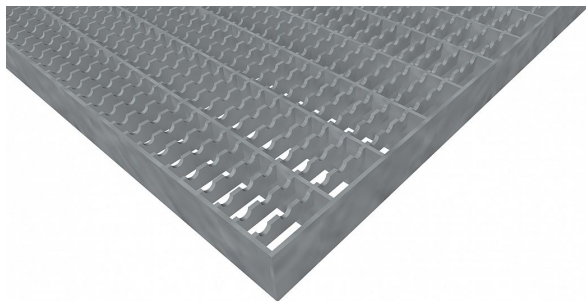

Podlahové rošty PR-33/11-30/3 - ocel-zinkovaná - protiskluz S3 - 400x1000

» Mřížové pororošty » Lisované pororošty (PR) » oko 33/11 protiskluz S3

Popis

Lisované podlahové rošty s nosným páskem 30/3 mm, kde první údaj udává výšku a druhý sílu nosných pásků. Rozteč oka podlahového roštu je 33/11 mm, kde opět první údaj udává osovou rozteč nosných pásků a druhý údaj je pak osová rozteč nenosných prutů. Světlost oka je 30/9 mm.

Podlahový rošt je standardně lemovaný ze všech stran páskem o síle nosného pásku, v tomto případě se jedná o pásek 30/3.

Jako výrobní materiál je použita ocel DIN ST37.2 (S235JR nebo také ČSN 11373) v povrchové úpravě žárovým zinkováním dle EN ISO 1461.

Protiskluzové provedení podlahového roštu je na rozpěrných páscích (S3).

Nosná délka podlahového roštu je 400 mm. Světla vzdálenost podpor konstrukce pod podlahovým roštem by měla být 340 mm, jelikož rošt by měl na každé straně nosné délky ležet 30 mm na konstrukci. Nenosná šířka podlahového roštu je 1000 mm.

Kód produktu	110.3311.0192
Nenosná šířka (mm)	1 000
Hmotnost	15,56 Kg
Obvyklá dostupnost	obvykle do 31-35 dnů

Lisovaný podlahový rošt (PR), 33/11 - rozteče nosných 33 mm / rozpěrných 11 mm, výška 30 mm, síla 3 mm, ocel S235JR (ST37.2 nebo také ČSN 11373) v povrchové úpravě žárovým zinkováním dle EN ISO 1461, protiskluz S3 - na rozpěrných páscích.