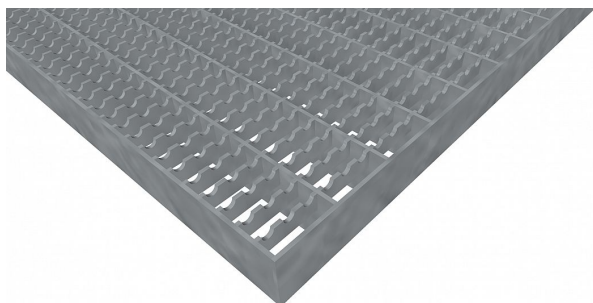

Podlahové rošty PR-33/11-30/3 - ocel-zinkovaná - protiskluz S3 - 300x1000

» Mřížové pororošty » Lisované pororošty (PR) » oko 33/11 protiskluz S3

Popis

Lisované podlahové rošty s nosným páskem 30/3 mm, kde první údaj udává výšku a druhý sílu nosných pásků. Rozteč oka podlahového roštu je 33/11 mm, kde opět první údaj udává osovou rozteč nosných pásků a druhý údaj je pak osová rozteč nenosných prutů. Světlost oka je 30/9 mm. Podlahový rošt je standardně lemovaný ze všech stran páskem o síle nosného pásku, v tomto případě se jedná o pásek 30/3. Jako výrobní materiál je použita ocel DIN ST37.2 (S235JR nebo také ČSN 11373) v povrchové úpravě žárovým zinkováním dle EN ISO 1461. Protiskluzové provedení podlahového roštu je na rozpěrných páscích (S3). Nosná délka podlahového roštu je 300 mm. Světlá vzdálenost podpor konstrukce pod podlahovým roštem by měla být 240 mm, jelikož rošt by měl na každé straně nosné délky ležet 30 mm na konstrukci. Nenosná šířka podlahového roštu je 1000 mm. Tyto podlahové rošty jsou vyrobeny dle normy DIN 24537-1 a splňují veškeré její požadavky. Podlahové rošty jsou vyrobeny ve standardní výrobní toleranci dle RAL-GZ 638. Více o normách a tolerancích naleznete na stránkách www.rodif.cz / normy

Kód produktu	110.3311.0191
Nosná délka (mm)	300 mm
Nenosná šířka (mm)	1 000 mm
Hmotnost	11,67 Kg
Obvyklá dostupnost	obvykle do 31-35 dnů
Záruka	záruka 24 měsíců (2 roky)

Lisovaný podlahový rošt (PR), 33/11 - rozteče nosných 33 mm / rozpěrných 11 mm, výška 30 mm, síla 3 mm, ocel S235JR (ST37.2 nebo také ČSN 11373) v povrchové úpravě žárovým zinkováním dle EN ISO 1461, protiskluz S3 - na rozpěrných páscích.