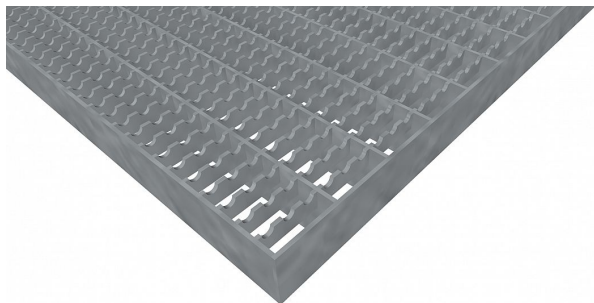

Podlahové rošty PR-33/11-30/3 - ocel-zinkovaná - protiskluz S3 - 300x1000

» Mřížové pororošty » Lisované pororošty (PR) » oko 33/11 protiskluz S3

Popis

Lisované podlahové rošty s nosným páskem 30/3 mm, kde první údaj udává výšku a druhý sílu nosných pásků. Rozteč oka podlahového roštu je 33/11 mm, kde opět první údaj udává osovou rozteč nosných pásků a druhý údaj je pak osová rozteč nenosných prutů. Světlost oka je 30/9 mm. Podlahový rošt je standardně lemovaný ze všech stran páskem o síle nosného pásku, v tomto případě se jedná o pásek 30/3. Jako výrobní materiál je použita ocel DIN ST37.2 (S235JR nebo také ČSN 11373) v povrchové úpravě žárovým zinkováním dle EN ISO 1461. Protiskluzové provedení podlahového roštu je na rozpěrných páscích (S3). Nosná délka podlahového roštu je 300 mm. Světlá vzdálenost podpor konstrukce pod podlahovým roštem by měla být 240 mm, jelikož rošt by měl na každé straně nosné délky ležet 30 mm na konstrukci. Nenosná šířka podlahového roštu je 1000 mm. Tyto podlahové rošty jsou vyrobeny dle normy DIN 24537-1 a splňují veškeré její požadavky. Podlahové rošty jsou vyrobeny ve standardní výrobní toleranci dle RAL-GZ 638. Více o normách a tolerancích naleznete na stránkách www.rodif.cz / normy

Kód produktu	110.3311.0191
Nosná délka (mm)	300 mm
Nenosná šířka (mm)	1 000 mm
Hmotnost	11,67 Kg
Obvyklá dostupnost	obvykle do 31-35 dnů
Záruka	záruka 24 měsíců (2 roky)

Lisovaný podlahový rošt (PR), 33/11 - rozteče nosných 33 mm / rozpěrných 11 mm, výška 30 mm, síla 3 mm, ocel S235JR (ST37.2 nebo také ČSN 11373) v povrchové úpravě žárovým zinkováním dle EN ISO 1461, protiskluz S3 - na rozpěrných páscích.