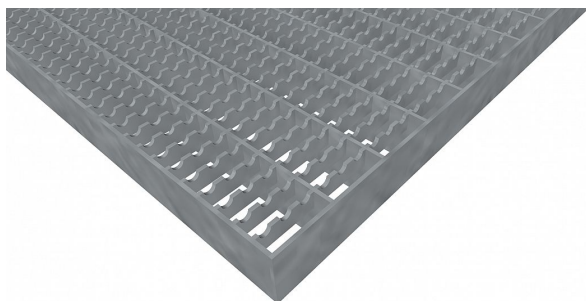

Podlahové rošty PR-33/11-30/3 - ocel-zinkovaná - protiskluz S3 - 250x1000

» Mřížové pororošty » Lisované pororošty (PR) » oko 33/11 protiskluz S3

Popis

Lisované podlahové rošty s nosným páskem 30/3 mm, kde první údaj udává výšku a druhý sílu nosných pásků. Rozteč oka podlahového roštu je 33/11 mm, kde opět první údaj udává osovou rozteč nosných pásků a druhý údaj je pak osová rozteč nenosných prutů. Světlost oka je 30/9 mm.

Podlahový rošt je standardně lemovaný ze všech stran páskem o síle nosného pásku, v tomto případě se jedná o pásek 30/3.

Jako výrobní materiál je použita ocel DIN ST37.2 (S235JR nebo také ČSN 11373) v povrchové úpravě žárovým zinkováním dle EN ISO 1461.

Protiskluzové provedení podlahového roštu je na rozpěrných páscích (S3).

Nosná délka podlahového roštu je 250 mm. Světla vzdálenost podpor konstrukce pod podlahovým roštem by měla být 190 mm, jelikož rošt by měl na každé straně nosné délky ležet 30 mm na konstrukci. Nenosná šířka podlahového roštu je 1000 mm.

Kód produktu	110.3311.0190
Nenosná šířka (mm)	1 000
Hmotnost	9,73 Kg
Obvyklá dostupnost	obvykle do 31-35 dnů

Lisovaný podlahový rošt (PR), 33/11 - rozteče nosných 33 mm / rozpěrných 11 mm, výška 30 mm, síla 3 mm, ocel S235JR (ST37.2 nebo také ČSN 11373) v povrchové úpravě žárovým zinkováním dle EN ISO 1461, protiskluz S3 - na rozpěrných páscích.