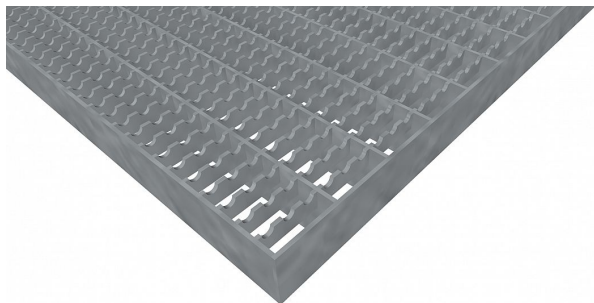

Podlahové rošty PR-33/11-30/3 - ocel-zinkovaná - protiskluz S3 - 250x1000

» Mřížové pororošty » Lisované pororošty (PR) » oko 33/11 protiskluz S3

Popis

Lisované podlahové rošty s nosným páskem 30/3 mm, kde první údaj udává výšku a druhý sílu nosných pásků. Rozteč oka podlahového roštu je 33/11 mm, kde opět první údaj udává osovou rozteč nosných pásků a druhý údaj je pak osová rozteč nenosných prutů. Světlost oka je 30/9 mm. Podlahový rošt je standardně lemovaný ze všech stran páskem o síle nosného pásku, v tomto případě se jedná o pásek 30/3. Jako výrobní materiál je použita ocel DIN ST37.2 (S235JR nebo také ČSN 11373) v povrchové úpravě žárovým zinkováním dle EN ISO 1461. Protiskluzové provedení podlahového roštu je na rozpěrných páscích (S3). Nosná délka podlahového roštu je 250 mm. Světla vzdálenost podpor konstrukce pod podlahovým roštem by měla být 190 mm, jelikož rošt by měl na každé straně nosné délky ležet 30 mm na konstrukci. Nenosná šířka podlahového roštu je 1000 mm. Tyto podlahové rošty jsou vyrobeny dle normy DIN 24537-1 a splňují veškeré její požadavky. Podlahové rošty jsou vyrobeny ve standardní výrobní toleranci dle RAL-GZ 638. Více o normách a tolerancích naleznete na stránkách www.rodif.cz / normy

Kód produktu	110.3311.0190
Nosná délka (mm)	250 mm
Nenosná šířka (mm)	1 000 mm
Hmotnost	9,73 Kg
Obvyklá dostupnost	obvykle do 31-35 dnů
Záruka	záruka 24 měsíců (2 roky)

Lisovaný podlahový rošt (PR), 33/11 - rozteče nosných 33 mm / rozpěrných 11 mm, výška 30 mm, síla 3 mm, ocel S235JR (ST37.2 nebo také ČSN 11373) v povrchové úpravě žárovým zinkováním dle EN ISO 1461, protiskluz S3 - na rozpěrných páscích.