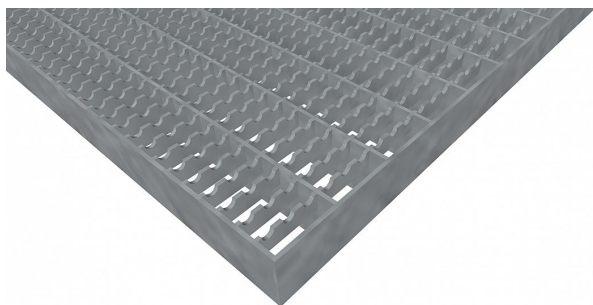

Podlahové rošty PR-33/11-30/3 - ocel-zinkovaná - protiskluz S3 - 250x1000

» Mřížové pororošty » Lisované pororošty (PR) » oko 33/11 protiskluz S3

Popis

Lisované podlahové rošty s nosným páskem 30/3 mm, kde první údaj udává výšku a druhý sílu nosných pásků. Rozteč oka podlahového roštu je 33/11 mm, kde opět první údaj udává osovou rozteč nosných pásků a druhý údaj je pak osová rozteč nenosných prutů. Světlost oka je 30/9 mm. Podlahový rošt je standardně lemovaný ze všech stran páskem o síle nosného pásku, v tomto případě se jedná o pásek 30/3. Jako výrobní materiál je použita ocel DIN ST37.2 (S235JR nebo také ČSN 11373) v povrchové úpravě žárovým zinkováním dle EN ISO 1461. Protiskluzové provedení podlahového roštu je na rozpěrných páscích (S3). Nosná délka podlahového roštu je 250 mm. Světlá vzdálenost podpor konstrukce pod podlahovým roštem by měla být 190 mm, jelikož rošt by měl na každé straně nosné délky ležet 30 mm na konstrukci. Nenosná šířka podlahového roštu je 1000 mm. Tyto podlahové rošty jsou vyrobeny dle normy DIN 24537-1 a splňují veškeré její požadavky. Podlahové rošty jsou vyrobeny ve standardní výrobní toleranci dle RAL-GZ 638. Více o normách a tolerancích naleznete na stránkách www.rodif.cz / normy

Kód produktu	110.3311.0190
Nosná délka (mm)	250 mm
Nenosná šířka (mm)	1 000 mm
Hmotnost	9,73 Kg
Obvyklá dostupnost	obvykle do 31-35 dnů
Záruka	záruka 24 měsíců (2 roky)

Lisovaný podlahový rošt (PR), 33/11 - rozteče nosných 33 mm / rozpěrných 11 mm, výška 30 mm, síla 3 mm, ocel S235JR (ST37.2 nebo také ČSN 11373) v povrchové úpravě žárovým zinkováním dle EN ISO 1461, protiskluz S3 - na rozpěrných páscích.