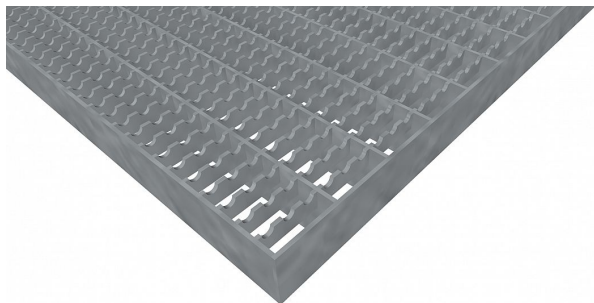

Podlahové rošty PR-33/11-30/3 - ocel-zinkovaná - protiskluz S3 - 250x1000

» Mřížové pororošty » Lisované pororošty (PR) » oko 33/11 protiskluz S3

Popis

Lisované podlahové rošty s nosným páskem 30/3 mm, kde první údaj udává výšku a druhý sílu nosných pásků. Rozteč oka podlahového roštu je 33/11 mm, kde opět první údaj udává osovou rozteč nosných pásků a druhý údaj je pak osová rozteč nenosných prutů. Světlost oka je 30/9 mm. Podlahový rošt je standardně lemovaný ze všech stran páskem o síle nosného pásku, v tomto případě se jedná o pásek 30/3. Jako výrobní materiál je použita ocel DIN ST37.2 (S235JR nebo také ČSN 11373) v povrchové úpravě žárovým zinkováním dle EN ISO 1461. Protiskluzové provedení podlahového roštu je na rozpěrných páscích (S3). Nosná délka podlahového roštu je 250 mm. Světlá vzdálenost podpor konstrukce pod podlahovým roštem by měla být 190 mm, jelikož rošt by měl na každé straně nosné délky ležet 30 mm na konstrukci. Nenosná šířka podlahového roštu je 1000 mm. Tyto podlahové rošty jsou vyrobeny dle normy DIN 24537-1 a splňují veškeré její požadavky. Podlahové rošty jsou vyrobeny ve standardní výrobní toleranci dle RAL-GZ 638. Více o normách a tolerancích naleznete na stránkách www.rodif.cz / normy

Kód produktu	110.3311.0190
Nosná délka (mm)	250 mm
Nenosná šířka (mm)	1 000 mm
Hmotnost	9,73 Kg
Obvyklá dostupnost	obvykle do 31-35 dnů
Záruka	záruka 24 měsíců (2 roky)

Lisovaný podlahový rošt (PR), 33/11 - rozteče nosných 33 mm / rozpěrných 11 mm, výška 30 mm, síla 3 mm, ocel S235JR (ST37.2 nebo také ČSN 11373) v povrchové úpravě žárovým zinkováním dle EN ISO 1461, protiskluz S3 - na rozpěrných páscích.