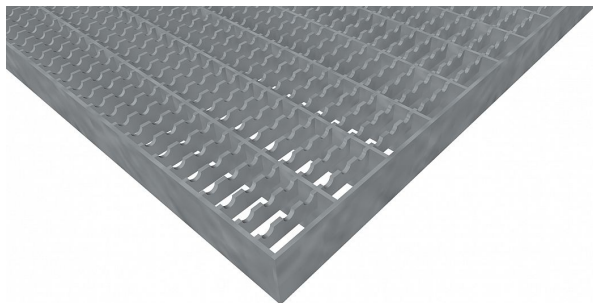

# Podlahové rošty PR-33/11-30/3 - ocel-zinkovaná - protiskluz S3 - 200x1000

» Mřížové pororošty » Lisované pororošty (PR) » oko 33/11 protiskluz S3

## Popis

Lisované podlahové rošty s nosným páskem 30/3 mm, kde první údaj udává výšku a druhý sílu nosných pásků. Rozteč oka podlahového roštu je 33/11 mm, kde opět první údaj udává osovou rozteč nosných pásků a druhý údaj je pak osová rozteč nenosných prutů. Světlost oka je 30/9 mm. Podlahový rošt je standardně lemovaný ze všech stran páskem o síle nosného pásku, v tomto případě se jedná o pásek 30/3. Jako výrobní materiál je použita ocel DIN ST37.2 (S235JR nebo také ČSN 11373) v povrchové úpravě žárovým zinkováním dle EN ISO 1461. Protiskluzové provedení podlahového roštu je na rozpěrných páscích ( S3 ). Nosná délka podlahového roštu je 200 mm. Světlá vzdálenost podpor konstrukce pod podlahovým roštem by měla být 140 mm, jelikož rošt by měl na každé straně nosné délky ležet 30 mm na konstrukci. Nenosná šířka podlahového roštu je 1000 mm. Tyto podlahové rošty jsou vyrobeny dle normy DIN 24537-1 a splňují veškeré její požadavky. Podlahové rošty jsou vyrobeny ve standardní výrobní toleranci dle RAL-GZ 638. Více o normách a tolerancích naleznete na stránkách [www.rodif.cz](http://www.rodif.cz) / normy

Kód produktu	110.3311.0189
Nosná délka (mm)	200 mm
Nenosná šířka (mm)	1 000 mm
Hmotnost	7,78 Kg
Obvyklá dostupnost	obvykle do 31-35 dnů
Záruka	záruka 24 měsíců (2 roky)

Lisovaný podlahový rošt (PR), 33/11 - rozteče nosných 33 mm / rozpěrných 11 mm, výška 30 mm, síla 3 mm, ocel S235JR (ST37.2 nebo také ČSN 11373) v povrchové úpravě žárovým zinkováním dle EN ISO 1461, protiskluz S3 - na rozpěrných páscích.