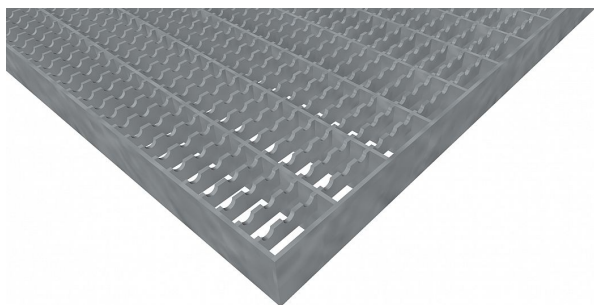

Podlahové rošty PR-33/11-30/3 - ocel-zinkovaná - protiskluz S3 - 200x1000

» Mřížové pororošty » Lisované pororošty (PR) » oko 33/11 protiskluz S3

Popis

Lisované podlahové rošty s nosným páskem 30/3 mm, kde první údaj udává výšku a druhý sílu nosných pásků. Rozteč oka podlahového roštu je 33/11 mm, kde opět první údaj udává osovou rozteč nosných pásků a druhý údaj je pak osová rozteč nenosných prutů. Světlost oka je 30/9 mm. Podlahový rošt je standardně lemovaný ze všech stran páskem o síle nosného pásku, v tomto případě se jedná o pásek 30/3. Jako výrobní materiál je použita ocel DIN ST37.2 (S235JR nebo také ČSN 11373) v povrchové úpravě žárovým zinkováním dle EN ISO 1461. Protiskluzové provedení podlahového roštu je na rozpěrných páscích (S3). Nosná délka podlahového roštu je 200 mm. Světlá vzdálenost podpor konstrukce pod podlahovým roštem by měla být 140 mm, jelikož rošt by měl na každé straně nosné délky ležet 30 mm na konstrukci. Nenosná šířka podlahového roštu je 1000 mm. Tyto podlahové rošty jsou vyrobeny dle normy DIN 24537-1 a splňují veškeré její požadavky. Podlahové rošty jsou vyrobeny ve standardní výrobní toleranci dle RAL-GZ 638. Více o normách a tolerancích naleznete na stránkách www.rodif.cz / normy

Kód produktu	110.3311.0189
Nosná délka (mm)	200 mm
Nenosná šířka (mm)	1 000 mm
Hmotnost	7,78 Kg
Obvyklá dostupnost	obvykle do 31-35 dnů
Záruka	záruka 24 měsíců (2 roky)

Lisovaný podlahový rošt (PR), 33/11 - rozteče nosných 33 mm / rozpěrných 11 mm, výška 30 mm, síla 3 mm, ocel S235JR (ST37.2 nebo také ČSN 11373) v povrchové úpravě žárovým zinkováním dle EN ISO 1461, protiskluz S3 - na rozpěrných páscích.