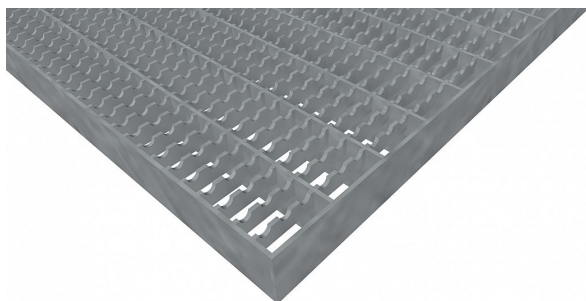

# Podlahové rošty PR-33/11-30/3 - ocel-zinkovaná - protiskluz S3 - 200x1000

» Mřížové pororošty » Lisované pororošty (PR) » oko 33/11 protiskluz S3

## Popis

**Lisované podlahové rošty** s nosným páskem 30/3 mm, kde první údaj udává výšku a druhý sílu nosných pásků. Rozteč oka podlahového roštu je 33/11 mm, kde opět první údaj udává osovou rozteč nosných pásků a druhý údaj je pak osová rozteč nenosných prutů. Světlost oka je 30/9 mm.

**Podlahový rošt** je standardně lemovaný ze všech stran páskem o síle nosného pásku, v tomto případě se jedná o pásek 30/3.

Jako výrobní materiál je použita ocel DIN ST37.2 (S235JR nebo také ČSN 11373) v povrchové úpravě žárovým zinkováním dle EN ISO 1461.

Protiskluzové provedení podlahového roštu je na rozpěrných páscích ( S3 ).

Nosná délka podlahového roštu je 200 mm. Světla vzdálenost podpor konstrukce pod podlahovým roštem by měla být 140 mm, jelikož rošt by měl na každé straně nosné délky ležet 30 mm na konstrukci. Nenosná šířka podlahového roštu je 1000 mm.