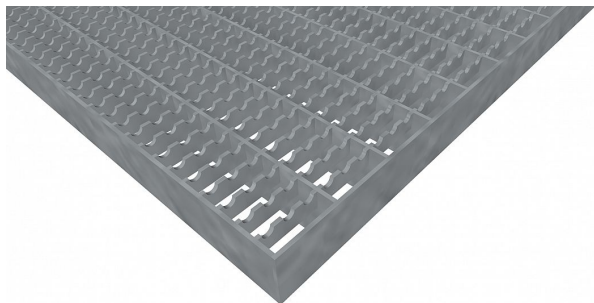

Podlahové rošty PR-33/11-30/3 - ocel-zinkovaná - protiskluz S3 - 200x1000

» Mřížové pororošty » Lisované pororošty (PR) » oko 33/11 protiskluz S3

Popis

Lisované podlahové rošty s nosným páskem 30/3 mm, kde první údaj udává výšku a druhý sílu nosných pásků. Rozteč oka podlahového roštu je 33/11 mm, kde opět první údaj udává osovou rozteč nosných pásků a druhý údaj je pak osová rozteč nenosných prutů. Světlost oka je 30/9 mm. Podlahový rošt je standardně lemovaný ze všech stran páskem o síle nosného pásku, v tomto případě se jedná o pásek 30/3. Jako výrobní materiál je použita ocel DIN ST37.2 (S235JR nebo také ČSN 11373) v povrchové úpravě žárovým zinkováním dle EN ISO 1461. Protiskluzové provedení podlahového roštu je na rozpěrných páscích (S3). Nosná délka podlahového roštu je 200 mm. Světlá vzdálenost podpor konstrukce pod podlahovým roštem by měla být 140 mm, jelikož rošt by měl na každé straně nosné délky ležet 30 mm na konstrukci. Nenosná šířka podlahového roštu je 1000 mm. Tyto podlahové rošty jsou vyrobeny dle normy DIN 24537-1 a splňují veškeré její požadavky. Podlahové rošty jsou vyrobeny ve standardní výrobní toleranci dle RAL-GZ 638. Více o normách a tolerancích naleznete na stránkách www.rodif.cz / normy

Kód produktu	110.3311.0189
Nosná délka (mm)	200 mm
Nenosná šířka (mm)	1 000 mm
Hmotnost	7,78 Kg
Obvyklá dostupnost	obvykle do 31-35 dnů
Záruka	záruka 24 měsíců (2 roky)

Lisovaný podlahový rošt (PR), 33/11 - rozteče nosných 33 mm / rozpěrných 11 mm, výška 30 mm, síla 3 mm, ocel S235JR (ST37.2 nebo také ČSN 11373) v povrchové úpravě žárovým zinkováním dle EN ISO 1461, protiskluz S3 - na rozpěrných páscích.