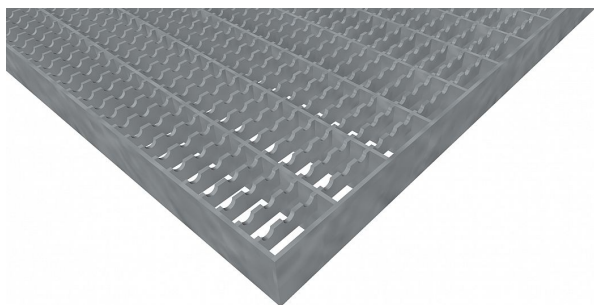

Podlahové rošty PR-33/11-30/3 - ocel-zinkovaná - protiskluz S3 - 150x1000

» Mřížové pororošty » Lisované pororošty (PR) » oko 33/11 protiskluz S3

Popis

Lisované podlahové rošty s nosným páskem 30/3 mm, kde první údaj udává výšku a druhý sílu nosných pásků. Rozteč oka podlahového roštu je 33/11 mm, kde opět první údaj udává osovou rozteč nosných pásků a druhý údaj je pak osová rozteč nenosných prutů. Světlost oka je 30/9 mm. Podlahový rošt je standardně lemovaný ze všech stran páskem o síle nosného pásku, v tomto případě se jedná o pásek 30/3. Jako výrobní materiál je použita ocel DIN ST37.2 (S235JR nebo také ČSN 11373) v povrchové úpravě žárovým zinkováním dle EN ISO 1461. Protiskluzové provedení podlahového roštu je na rozpěrných páscích (S3). Nosná délka podlahového roštu je 150 mm. Světlá vzdálenost podpor konstrukce pod podlahovým roštem by měla být 90 mm, jelikož rošt by měl na každé straně nosné délky ležet 30 mm na konstrukci. Nenosná šířka podlahového roštu je 1000 mm. Tyto podlahové rošty jsou vyrobeny dle normy DIN 24537-1 a splňují veškeré její požadavky. Podlahové rošty jsou vyrobeny ve standardní výrobní toleranci dle RAL-GZ 638. Více o normách a tolerancích naleznete na stránkách www.rodif.cz / normy

Kód produktu	110.3311.0188
Nosná délka (mm)	150 mm
Nenosná šířka (mm)	1 000 mm
Hmotnost	5,84 Kg
Obvyklá dostupnost	obvykle do 31-35 dnů
Záruka	záruka 24 měsíců (2 roky)

Lisovaný podlahový rošt (PR), 33/11 - rozteče nosných 33 mm / rozpěrných 11 mm, výška 30 mm, síla 3 mm, ocel S235JR (ST37.2 nebo také ČSN 11373) v povrchové úpravě žárovým zinkováním dle EN ISO 1461, protiskluz S3 - na rozpěrných páscích.