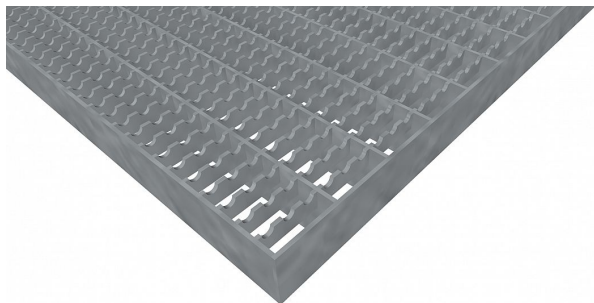

Podlahové rošty PR-33/11-30/3 - ocel-zinkovaná - protiskluz S3 - 150x1000

» Mřížové pororošty » Lisované pororošty (PR) » oko 33/11 protiskluz S3

Popis

Lisované podlahové rošty s nosným páskem 30/3 mm, kde první údaj udává výšku a druhý sílu nosných pásků. Rozteč oka podlahového roštu je 33/11 mm, kde opět první údaj udává osovou rozteč nosných pásků a druhý údaj je pak osová rozteč nenosných prutů. Světlost oka je 30/9 mm. Podlahový rošt je standardně lemovaný ze všech stran páskem o síle nosného pásku, v tomto případě se jedná o pásek 30/3. Jako výrobní materiál je použita ocel DIN ST37.2 (S235JR nebo také ČSN 11373) v povrchové úpravě žárovým zinkováním dle EN ISO 1461. Protiskluzové provedení podlahového roštu je na rozpěrných páscích (S3). Nosná délka podlahového roštu je 150 mm. Světlá vzdálenost podpor konstrukce pod podlahovým roštem by měla být 90 mm, jelikož rošt by měl na každé straně nosné délky ležet 30 mm na konstrukci. Nenosná šířka podlahového roštu je 1000 mm. Tyto podlahové rošty jsou vyrobeny dle normy DIN 24537-1 a splňují veškeré její požadavky. Podlahové rošty jsou vyrobeny ve standardní výrobní toleranci dle RAL-GZ 638. Více o normách a tolerancích naleznete na stránkách www.rodif.cz / normy

Kód produktu	110.3311.0188
Nosná délka (mm)	150 mm
Nenosná šířka (mm)	1 000 mm
Hmotnost	5,84 Kg
Obvyklá dostupnost	obvykle do 31-35 dnů
Záruka	záruka 24 měsíců (2 roky)

Lisovaný podlahový rošt (PR), 33/11 - rozteče nosných 33 mm / rozpěrných 11 mm, výška 30 mm, síla 3 mm, ocel S235JR (ST37.2 nebo také ČSN 11373) v povrchové úpravě žárovým zinkováním dle EN ISO 1461, protiskluz S3 - na rozpěrných páscích.