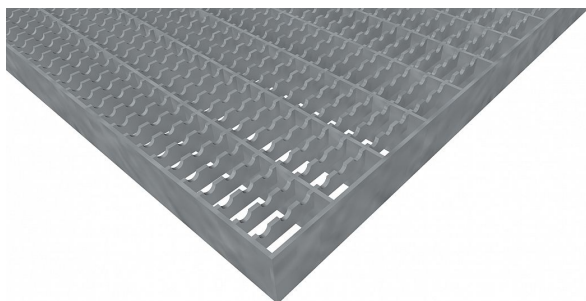

Podlahové rošty PR-33/11-30/3 - ocel-zinkovaná - protiskluz S3 - 150x1000

» Mřížové pororošty » Lisované pororošty (PR) » oko 33/11 protiskluz S3

Popis

Lisované podlahové rošty s nosným páskem 30/3 mm, kde první údaj udává výšku a druhý sílu nosných pásků. Rozteč oka podlahového roštu je 33/11 mm, kde opět první údaj udává osovou rozteč nosných pásků a druhý údaj je pak osová rozteč nenosných prutů. Světlost oka je 30/9 mm.

Podlahový rošt je standardně lemovaný ze všech stran páskem o síle nosného pásku, v tomto případě se jedná o pásek 30/3.

Jako výrobní materiál je použita ocel DIN ST37.2 (S235JR nebo také ČSN 11373) v povrchové úpravě žárovým zinkováním dle EN ISO 1461.

Protiskluzové provedení podlahového roštu je na rozpěrných páscích (S3).

Nosná délka podlahového roštu je 150 mm. Světla vzdálenost podpor konstrukce pod podlahovým roštem by měla být 90 mm, jelikož rošt by měl na každé straně nosné délky ležet 30 mm na konstrukci. Nenosná šířka podlahového roštu je 1000 mm.

Kód produktu	110.3311.0188
Nenosná šířka (mm)	1 000
Hmotnost	5,84 Kg
Obvyklá dostupnost	obvykle do 31-35 dnů

Lisovaný podlahový rošt (PR), 33/11 - rozteče nosných 33 mm / rozpěrných 11 mm, výška 30 mm, síla 3 mm, ocel S235JR (ST37.2 nebo také ČSN 11373) v povrchové úpravě žárovým zinkováním dle EN ISO 1461, protiskluz S3 - na rozpěrných páscích.