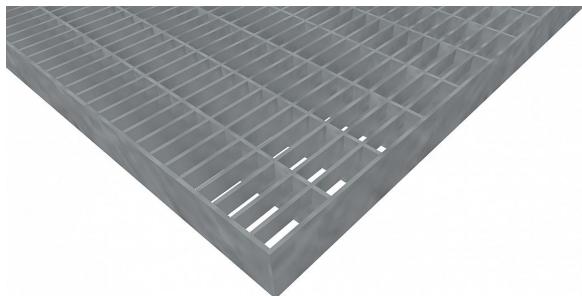

Podlahové rošty PR-33/11-30/3 - ocel-zinkovaná - 900x1000

» Mřížové pororošty » Lisované pororošty (PR) » oko 33/11

Popis

Lisované podlahové rošty s nosným páskem 30/3 mm, kde první údaj udává výšku a druhý sílu nosných pásků. Rozteč oka podlahového roštu je 33/11 mm, kde opět první údaj udává osovou rozteč nosných pásků a druhý údaj je pak osová rozteč nenosných prutů. Světlost oka je 30/9 mm.

Podlahový rošt je standardně lemovaný ze všech stran páskem o síle nosného pásku, v tomto případě se jedná o pásek 30/3.

Jako výrobní materiál je použita ocel DIN ST37.2 (S235JR nebo také ČSN 11373) v povrchové úpravě žárovým zinkováním dle EN ISO 1461.

Protiskuzové provedení podlahového roštu není realizováno.

Nosná délka podlahového roštu je 900 mm. Světlá vzdálenost podpor konstrukce pod podlahovým roštem by měla být 840 mm, jelikož rošt by měl na každé straně nosné délky ležet 30 mm na konstrukci. Nenosná šířka podlahového roštu je 1000 mm.

Kód produktu	110.3311.0164
Nenosná šířka (mm)	1 000
Hmotnost	35,01 Kg
Obvyklá dostupnost	obvykle do 31-35 dnů

Lisovaný podlahový rošt (PR), 33/11 - rozteče nosných 33 mm / rozpěrných 11 mm, výška 30 mm, síla 3 mm, ocel S235JR (ST37.2 nebo také ČSN 11373) v povrchové úpravě žárovým zinkováním dle EN ISO 1461, bez protiskluzu.