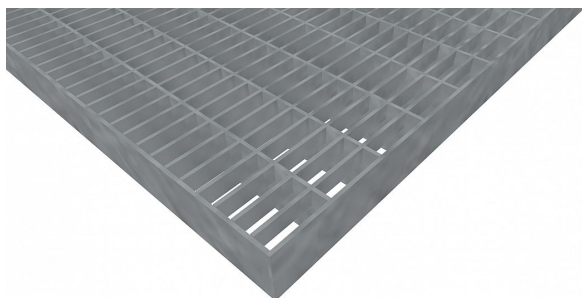

Podlahové rošty PR-33/11-30/3 - ocel-zinkovaná - 750x1000

» Mřížové pororošty » Lisované pororošty (PR) » oko 33/11

Popis

Lisované podlahové rošty s nosným páskem 30/3 mm, kde první údaj udává výšku a druhý sílu nosných pásků. Rozteč oka podlahového roštu je 33/11 mm, kde opět první údaj udává osovou rozteč nosných pásků a druhý údaj je pak osová rozteč nenosných prutů. Světlost oka je 30/9 mm.

Podlahový rošt je standardně lemovaný ze všech stran páskem o síle nosného pásku, v tomto případě se jedná o pásek 30/3.

Jako výrobní materiál je použita ocel DIN ST37.2 (S235JR nebo také ČSN 11373) v povrchové úpravě žárovým zinkováním dle EN ISO 1461.

Protiskuzové provedení podlahového roštu není realizováno.

Nosná délka podlahového roštu je 750 mm. Světlá vzdálenost podpor konstrukce pod podlahovým roštem by měla být 690 mm, jelikož rošt by měl na každé straně nosné délky ležet 30 mm na konstrukci. Nenosná šířka podlahového roštu je 1000 mm.

Kód produktu	110.3311.0162
Nenosná šířka (mm)	1 000
Hmotnost	29,18 Kg
Obvyklá dostupnost	obvykle do 31-35 dnů

Lisovaný podlahový rošt (PR), 33/11 - rozteče nosných 33 mm / rozpěrných 11 mm, výška 30 mm, síla 3 mm, ocel S235JR (ST37.2 nebo také ČSN 11373) v povrchové úpravě žárovým zinkováním dle EN ISO 1461, bez protiskluzu.