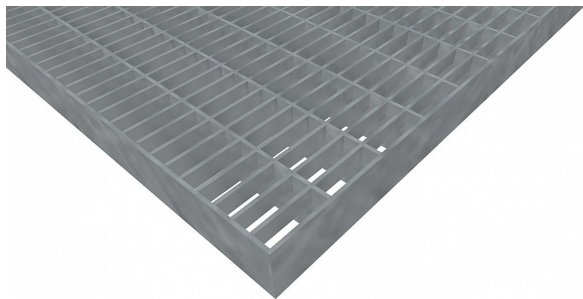

Podlahové rošty PR-33/11-30/3 - ocel-zinkovaná - 500x1000

» Mřížové pororošty » Lisované pororošty (PR) » oko 33/11

Popis

Lisované podlahové rošty s nosným páskem 30/3 mm, kde první údaj udává výšku a druhý sílu nosných pásků. Rozteč oka podlahového roštu je 33/11 mm, kde opět první údaj udává osovou rozteč nosných pásků a druhý údaj je pak osová rozteč nenosných prutů. Světlost oka je 30/9 mm.

Podlahový rošt je standardně lemovaný ze všech stran páskem o síle nosného pásku, v tomto případě se jedná o pásek 30/3.

Jako výrobní materiál je použita ocel DIN ST37.2 (S235JR nebo také ČSN 11373) v povrchové úpravě žárovým zinkováním dle EN ISO 1461.

Protiskuzové provedení podlahového roštu není realizováno.

Nosná délka podlahového roštu je 500 mm. Světlná vzdálenost podpor konstrukce pod podlahovým roštem by měla být 440 mm, jelikož rošt by měl na každé straně nosné délky ležet 30 mm na konstrukci. Nenosná šířka podlahového roštu je 1000 mm.

Kód produktu	110.3311.0159
Nosná délka (mm)	500
Nenosná šířka (mm)	1 000
Hmotnost	19,45 Kg
Obvyklá dostupnost	obvykle do 31-35 dnů

Lisovaný podlahový rošt (PR), 33/11 - rozteče nosných 33 mm / rozpěrných 11 mm, výška 30 mm, síla 3 mm, ocel S235JR (ST37.2 nebo také ČSN 11373) v povrchové úpravě žárovým zinkováním dle EN ISO 1461, bez protiskluzu.