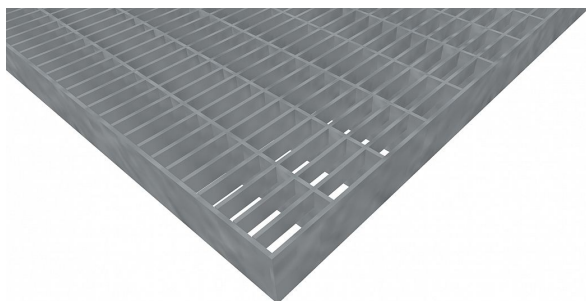

# Podlahové rošty PR-33/11-30/3 - ocel-zinkovaná - 200x1000

» Mřížové pororošty » Lisované pororošty (PR) » oko 33/11

## Popis

**Lisované podlahové rošty** s nosným páskem 30/3 mm, kde první údaj udává výšku a druhý sílu nosných pásků. Rozteč oka podlahového roštu je 33/11 mm, kde opět první údaj udává osovou rozteč nosných pásků a druhý údaj je pak osová rozteč nenosných prutů. Světlost oka je 30/9 mm.

**Podlahový rošt** je standardně lemovaný ze všech stran páskem o síle nosného pásku, v tomto případě se jedná o pásek 30/3.

Jako výrobní materiál je použita ocel DIN ST37.2 (S235JR nebo také ČSN 11373) v povrchové úpravě žárovým zinkováním dle EN ISO 1461.

Protisklizové provedení podlahového roštu není realizováno.

Nosná délka podlahového roštu je 200 mm. Světlost vzdálenost podpor konstrukce pod podlahovým roštem by měla být 140 mm, jelikož rošt by měl na každé straně nosné délky ležet 30 mm na konstrukci. Nenosná šířka podlahového roštu je 1000 mm.