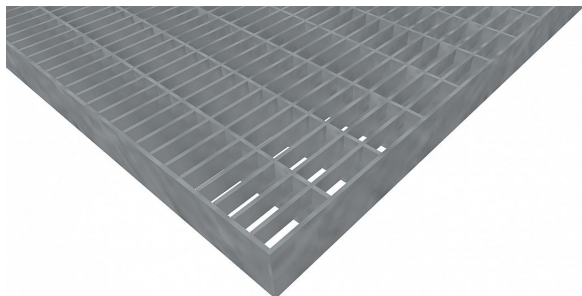

Podlahové rošty PR-33/11-30/3 - ocel-zinkovaná - 1300x1000

» Mřížové pororošty » Lisované pororošty (PR) » oko 33/11

Popis

Lisované podlahové rošty s nosným páskem 30/3 mm, kde první údaj udává výšku a druhý sílu nosných pásků. Rozteč oka podlahového roštu je 33/11 mm, kde opět první údaj udává osovou rozteč nosných pásků a druhý údaj je pak osová rozteč nenosných prutů. Světlost oka je 30/9 mm.

Podlahový rošt je standardně lemovaný ze všech stran páskem o síle nosného pásku, v tomto případě se jedná o pásek 30/3.

Jako výrobní materiál je použita ocel DIN ST37.2 (S235JR nebo také ČSN 11373) v povrchové úpravě žárovým zinkováním dle EN ISO 1461.

Protiskuzové provedení podlahového roštu není realizováno.

Nosná délka podlahového roštu je 1300 mm. Světlá vzdálenost podpor konstrukce pod podlahovým roštem by měla být 1240 mm, jelikož rošt by měl na každé straně nosné délky ležet 30 mm na konstrukci. Nenosná šířka podlahového roštu je 1000 mm.

Kód produktu	110.3311.0168
Nenosná šířka (mm)	1 000
Hmotnost	50,58 Kg
Obvyklá dostupnost	obvykle do 31-35 dnů

Lisovaný podlahový rošt (PR), 33/11 - rozteče nosných 33 mm / rozpěrných 11 mm, výška 30 mm, síla 3 mm, ocel S235JR (ST37.2 nebo také ČSN 11373) v povrchové úpravě žárovým zinkováním dle EN ISO 1461, bez protiskluzu.