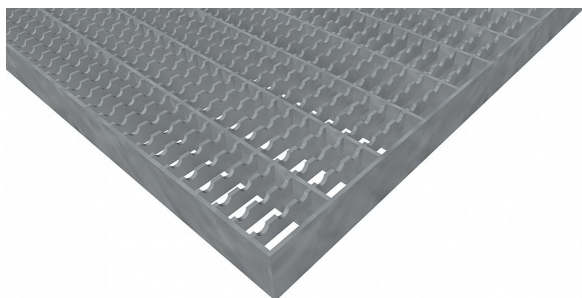

Podlahové rošty PR-33/11-30/3 - ocel-černá - protiskluz S3 - 900x1000

» Mřížové pororošty » Lisované pororošty (PR) » oko 33/11 protiskluz S3

Popis

Lisované podlahové rošty s nosným páskem 30/3 mm, kde první údaj udává výšku a druhý sílu nosných pásků. Rozteč oka podlahového roštu je 33/11 mm, kde opět první údaj udává osovou rozteč nosných pásků a druhý údaj je pak osová rozteč nenosných prutů. Světlost oka je 30/9 mm.

Podlahový rošt je standardně lemovaný ze všech stran páskem o síle nosného pásku, v tomto případě se jedná o pásek 30/3.

Jako výrobní materiál je použita ocel DIN ST37.2 (S235JR nebo také ČSN 11373) bez povrchové úpravy.

Protiskluzové provedení podlahového roštu je na rozpěrných páscích (S3).

Nosná délka podlahového roštu je 900 mm. Světlá vzdálenost podpor konstrukce pod podlahovým roštem by měla být 840 mm, jelikož rošt by měl na každé straně nosné délky ležet 30 mm na konstrukci. Nenosná šířka podlahového roštu je 1000 mm.

Kód produktu	110.3311.0147
Nenosná šířka (mm)	1 000
Hmotnost	35,01 Kg
Obvyklá dostupnost	obvykle do 31-35 dnů

Lisovaný podlahový rošt (PR), 33/11 - rozteče nosných 33 mm / rozpěrných 11 mm, výška 30 mm, síla 3 mm, ocel S235JR (ST37.2 nebo také ČSN 11373) bez povrchové úpravy, protiskluz S3 - na rozpěrných páscích.