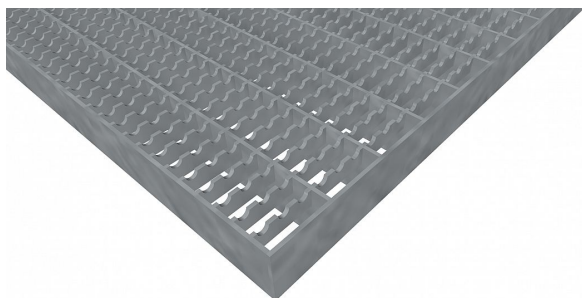

Podlahové rošty PR-33/11-30/3 - ocel-černá - protiskluz S3 - 750x1000

» Mřížové pororošty » Lisované pororošty (PR) » oko 33/11 protiskluz S3

Popis

Lisované podlahové rošty s nosným páskem 30/3 mm, kde první údaj udává výšku a druhý sílu nosných pásků. Rozteč oka podlahového roštu je 33/11 mm, kde opět první údaj udává osovou rozteč nosných pásků a druhý údaj je pak osová rozteč nenosných prutů. Světlost oka je 30/9 mm.

Podlahový rošt je standardně lemovaný ze všech stran páskem o síle nosného pásku, v tomto případě se jedná o pásek 30/3.

Jako výrobní materiál je použita ocel DIN ST37.2 (S235JR nebo také ČSN 11373) bez povrchové úpravy.

Protiskluzové provedení podlahového roštu je na rozpěrných páscích (S3).

Nosná délka podlahového roštu je 750 mm. Světlá vzdálenost podpor konstrukce pod podlahovým roštem by měla být 690 mm, jelikož rošt by měl na každé straně nosné délky ležet 30 mm na konstrukci. Nenosná šířka podlahového roštu je 1000 mm.

Kód produktu	110.3311.0145
Nenosná šířka (mm)	1 000
Hmotnost	29,18 Kg
Obvyklá dostupnost	obvykle do 31-35 dnů

Lisovaný podlahový rošt (PR), 33/11 - rozteče nosných 33 mm / rozpěrných 11 mm, výška 30 mm, síla 3 mm, ocel S235JR (ST37.2 nebo také ČSN 11373) bez povrchové úpravy, protiskluz S3 - na rozpěrných páscích.