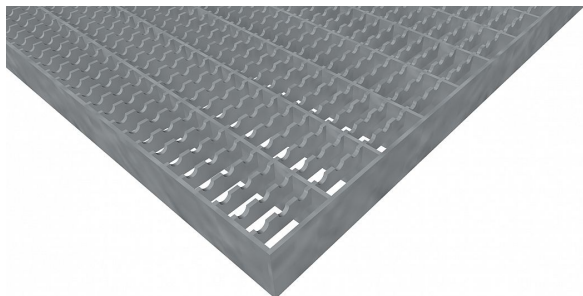

Podlahové rošty PR-33/11-30/3 - ocel-černá - protiskluz S3 - 700x1000

» Mřížové pororošty » Lisované pororošty (PR) » oko 33/11 protiskluz S3

Popis

Lisované podlahové rošty s nosným páskem 30/3 mm, kde první údaj udává výšku a druhý sílu nosných pásků. Rozteč oka podlahového roštu je 33/11 mm, kde opět první údaj udává osovou rozteč nosných pásků a druhý údaj je pak osová rozteč nenosných prutů. Světlost oka je 30/9 mm.

Podlahový rošt je standardně lemovaný ze všech stran páskem o síle nosného pásku, v tomto případě se jedná o pásek 30/3.

Jako výrobní materiál je použita ocel DIN ST37.2 (S235JR nebo také ČSN 11373) bez povrchové úpravy.

Protiskluzové provedení podlahového roštu je na rozpěrných páscích (S3).

Nosná délka podlahového roštu je 700 mm. Světlá vzdálenost podpor konstrukce pod podlahovým roštem by měla být 640 mm, jelikož rošt by měl na každé straně nosné délky ležet 30 mm na konstrukci. Nenosná šířka podlahového roštu je 1000 mm.

Kód produktu	110.3311.0144
Nenosná šířka (mm)	1 000
Hmotnost	27,23 Kg
Obvyklá dostupnost	obvykle do 31-35 dnů

Lisovaný podlahový rošt (PR), 33/11 - rozteče nosných 33 mm / rozpěrných 11 mm, výška 30 mm, síla 3 mm, ocel S235JR (ST37.2 nebo také ČSN 11373) bez povrchové úpravy, protiskluz S3 - na rozpěrných páscích.