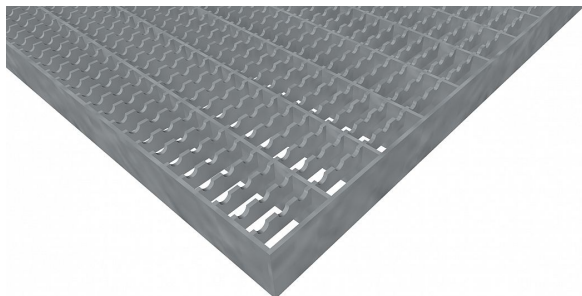

Podlahové rošty PR-33/11-30/3 - ocel-černá - protiskluz S3 - 600x1000

» Mřížové pororošty » Lisované pororošty (PR) » oko 33/11 protiskluz S3

Popis

Lisované podlahové rošty s nosným páskem 30/3 mm, kde první údaj udává výšku a druhý sílu nosných pásků. Rozteč oka podlahového roštu je 33/11 mm, kde opět první údaj udává osovou rozteč nosných pásků a druhý údaj je pak osová rozteč nenosných prutů. Světlost oka je 30/9 mm.

Podlahový rošt je standardně lemovaný ze všech stran páskem o síle nosného pásku, v tomto případě se jedná o pásek 30/3.

Jako výrobní materiál je použita ocel DIN ST37.2 (S235JR nebo také ČSN 11373) bez povrchové úpravy.

Protiskluzové provedení podlahového roštu je na rozpěrných páscích (S3).

Nosná délka podlahového roštu je 600 mm. Světlá vzdálenost podpor konstrukce pod podlahovým roštem by měla být 540 mm, jelikož rošt by měl na každé straně nosné délky ležet 30 mm na konstrukci. Nenosná šířka podlahového roštu je 1000 mm.

Kód produktu	110.3311.0143
Nenosná šířka (mm)	1 000
Hmotnost	23,34 Kg
Obvyklá dostupnost	obvykle do 31-35 dnů

Lisovaný podlahový rošt (PR), 33/11 - rozteče nosných 33 mm / rozpěrných 11 mm, výška 30 mm, síla 3 mm, ocel S235JR (ST37.2 nebo také ČSN 11373) bez povrchové úpravy, protiskluz S3 - na rozpěrných páscích.