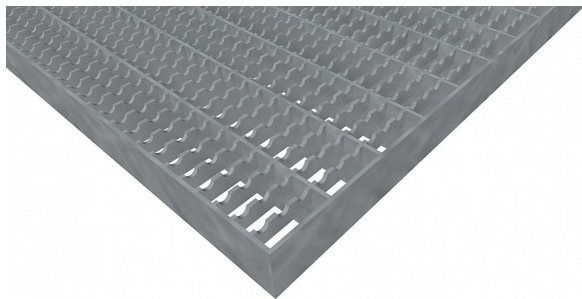

Podlahové rošty PR-33/11-30/3 - ocel-černá - protiskluz S3 - 500x1000

» Mřížové pororošty » Lisované pororošty (PR) » oko 33/11 protiskluz S3

Popis

Lisované podlahové rošty s nosným páskem 30/3 mm, kde první údaj udává výšku a druhý sílu nosných pásků. Rozteč oka podlahového roštu je 33/11 mm, kde opět první údaj udává osovou rozteč nosných pásků a druhý údaj je pak osová rozteč nenosných prutů. Světlost oka je 30/9 mm. Podlahový rošt je standardně lemovaný ze všech stran páskem o síle nosného pásku, v tomto případě se jedná o pásek 30/3. Jako výrobní materiál je použita ocel DIN ST37.2 (S235JR nebo také ČSN 11373) bez povrchové úpravy. Protiskluzové provedení podlahového roštu je na rozpěrných páscích (S3). Nosná délka podlahového roštu je 500 mm. Světlost vzdálenost podpor konstrukce pod podlahovým roštem by měla být 440 mm, jelikož rošt by měl na každé straně nosné délky ležet 30 mm na konstrukci. Nenosná šířka podlahového roštu je 1000 mm. Tyto podlahové rošty jsou vyrobeny dle normy DIN 24537-1 a splňují veškeré její požadavky. Podlahové rošty jsou vyrobeny ve standardní výrobní toleranci dle RAL-GZ 638. Více o normách a tolerancích naleznete na stránkách www.rodif.cz / normy

Kód produktu	110.3311.0142
Nosná délka (mm)	500 mm
Nenosná šířka (mm)	1 000 mm
Hmotnost	19,45 Kg
Obvyklá dostupnost	obvykle do 31-35 dnů
Záruka	záruka 24 měsíců (2 roky)

Lisovaný podlahový rošt (PR), 33/11 - rozteče nosných 33 mm / rozpěrných 11 mm, výška 30 mm, síla 3 mm, ocel S235JR (ST37.2 nebo také ČSN 11373) bez povrchové úpravy, protiskluz S3 - na rozpěrných páscích.