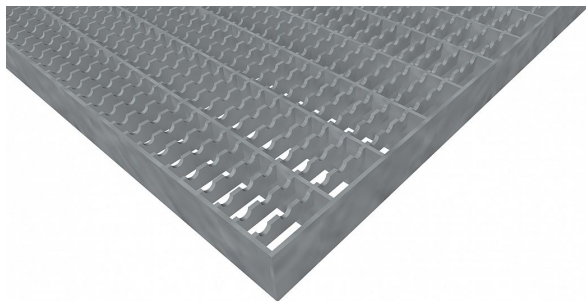

# Podlahové rošty PR-33/11-30/3 - ocel-černá - protiskluz S3 - 300x1000

» Mřížové pororošty » Lisované pororošty (PR) » oko 33/11 protiskluz S3

## Popis

**Lisované podlahové rošty** s nosným páskem 30/3 mm, kde první údaj udává výšku a druhý sílu nosných pásků. Rozteč oka podlahového roštu je 33/11 mm, kde opět první údaj udává osovou rozteč nosných pásků a druhý údaj je pak osová rozteč nenosných prutů. Světlost oka je 30/9 mm.

**Podlahový rošt** je standardně lemovaný ze všech stran páskem o síle nosného pásku, v tomto případě se jedná o pásek 30/3.

Jako výrobní materiál je použita ocel DIN ST37.2 (S235JR nebo také ČSN 11373) bez povrchové úpravy.

Protiskluzové provedení podlahového roštu je na rozpěrných páscích ( S3 ).

Nosná délka podlahového roštu je 300 mm. Světla vzdálenost podpor konstrukce pod podlahovým roštem by měla být 240 mm, jelikož rošt by měl na každé straně nosné délky ležet 30 mm na konstrukci. Nenosná šířka podlahového roštu je 1000 mm.