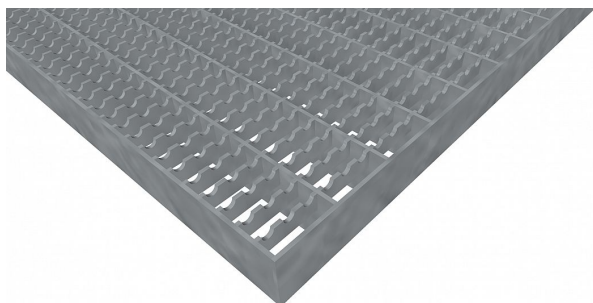

# Podlahové rošty PR-33/11-30/3 - ocel-černá - protiskluz S3 - 250x1000

» Mřížové pororošty » Lisované pororošty (PR) » oko 33/11 protiskluz S3

## Popis

Lisované podlahové rošty s nosným páskem 30/3 mm, kde první údaj udává výšku a druhý sílu nosných pásků. Rozteč oka podlahového roštu je 33/11 mm, kde opět první údaj udává osovou rozteč nosných pásků a druhý údaj je pak osová rozteč nenosných prutů. Světlost oka je 30/9 mm. Podlahový rošt je standardně lemovaný ze všech stran páskem o síle nosného pásku, v tomto případě se jedná o pásek 30/3. Jako výrobní materiál je použita ocel DIN ST37.2 (S235JR nebo také ČSN 11373) bez povrchové úpravy. Protiskluzové provedení podlahového roštu je na rozpěrných páscích ( S3 ). Nosná délka podlahového roštu je 250 mm. Světlá vzdálenost podpor konstrukce pod podlahovým roštem by měla být 190 mm, jelikož rošt by měl na každé straně nosné délky ležet 30 mm na konstrukci. Nenosná šířka podlahového roštu je 1000 mm. Tyto podlahové rošty jsou vyrobeny dle normy DIN 24537-1 a splňují veškeré její požadavky. Podlahové rošty jsou vyrobeny ve standardní výrobní toleranci dle RAL-GZ 638. Více o normách a tolerancích naleznete na stránkách [www.rodif.cz](http://www.rodif.cz) / normy

Kód produktu	110.3311.0139
Nosná délka (mm)	250 mm
Nenosná šířka (mm)	1 000 mm
Hmotnost	9,73 Kg
Obvyklá dostupnost	obvykle do 31-35 dnů
Záruka	záruka 24 měsíců (2 roky)

Lisovaný podlahový rošt (PR), 33/11 - rozteče nosných 33 mm / rozpěrných 11 mm, výška 30 mm, síla 3 mm, ocel S235JR (ST37.2 nebo také ČSN 11373) bez povrchové úpravy, protiskluz S3 - na rozpěrných páscích.