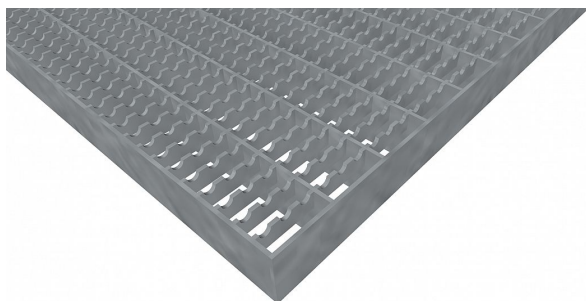

# Podlahové rošty PR-33/11-30/3 - ocel-černá - protiskluz S3 - 250x1000

» Mřížové pororošty » Lisované pororošty (PR) » oko 33/11 protiskluz S3

## Popis

**Lisované podlahové rošty** s nosným páskem 30/3 mm, kde první údaj udává výšku a druhý sílu nosných pásků. Rozteč oka podlahového roštu je 33/11 mm, kde opět první údaj udává osovou rozteč nosných pásků a druhý údaj je pak osová rozteč nenosných prutů. Světlost oka je 30/9 mm.

**Podlahový rošt** je standardně lemovaný ze všech stran páskem o síle nosného pásku, v tomto případě se jedná o pásek 30/3.

Jako výrobní materiál je použita ocel DIN ST37.2 (S235JR nebo také ČSN 11373) bez povrchové úpravy.

Protiskluzové provedení podlahového roštu je na rozpěrných páscích ( S3 ).

Nosná délka podlahového roštu je 250 mm. Světla vzdálenost podpor konstrukce pod podlahovým roštem by měla být 190 mm, jelikož rošt by měl na každé straně nosné délky ležet 30 mm na konstrukci. Nenosná šířka podlahového roštu je 1000 mm.