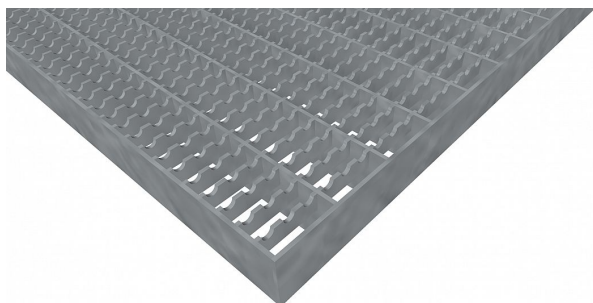

Podlahové rošty PR-33/11-30/3 - ocel-černá - protiskluz S3 - 200x1000

» Mřížové pororošty » Lisované pororošty (PR) » oko 33/11 protiskluz S3

Popis

Lisované podlahové rošty s nosným páskem 30/3 mm, kde první údaj udává výšku a druhý sílu nosných pásků. Rozteč oka podlahového roštu je 33/11 mm, kde opět první údaj udává osovou rozteč nosných pásků a druhý údaj je pak osová rozteč nenosných prutů. Světlost oka je 30/9 mm. Podlahový rošt je standardně lemovaný ze všech stran páskem o síle nosného pásku, v tomto případě se jedná o pásek 30/3. Jako výrobní materiál je použita ocel DIN ST37.2 (S235JR nebo také ČSN 11373) bez povrchové úpravy. Protiskluzové provedení podlahového roštu je na rozpěrných páscích (S3). Nosná délka podlahového roštu je 200 mm. Světlá vzdálenost podpor konstrukce pod podlahovým roštem by měla být 140 mm, jelikož rošt by měl na každé straně nosné délky ležet 30 mm na konstrukci. Nenosná šířka podlahového roštu je 1000 mm. Tyto podlahové rošty jsou vyrobeny dle normy DIN 24537-1 a splňují veškeré její požadavky. Podlahové rošty jsou vyrobeny ve standardní výrobní toleranci dle RAL-GZ 638. Více o normách a tolerancích naleznete na stránkách www.rodif.cz / normy

Lisovaný podlahový rošt (PR), 33/11 - rozteče nosných 33 mm / rozpěrných 11 mm, výška 30 mm, síla 3 mm, ocel S235JR (ST37.2 nebo také ČSN 11373) bez povrchové úpravy, protiskluz S3 - na rozpěrných páscích.

Dostupnost na hlavním skladě:

Na objednávku

Parametry

| | |
|--------------|--|
| Kód produktu | 110.3311.0138 |
| Hmotnost | 7,78 Kg |
| Typ výrobku | Lisovaný pororošt (PR) |
| Detail typu | 33/11 - rozteče nosných 33 mm / rozpěrných 11 mm |
| Nosný pásek | výška 30 mm, síla 3 mm |
| Materiál | ocel S235 (1.0039 / ST37.2) - surová, černá (Sur) |
| Protiskluz | Protiskluz S3 - Rozpěrné pásky |
| Délka (mm) | 200 mm |
| Šířka (mm) | 1 000 mm |
| www | www.rodif.cz/podlahove-rosty/lisovane-rosty-pr |