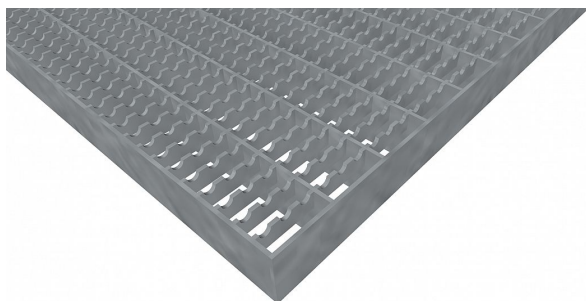

# Podlahové rošty PR-33/11-30/3 - ocel-černá - protiskluz S3 - 200x1000

» Mřížové pororošty » Lisované pororošty (PR) » oko 33/11 protiskluz S3

## Popis

**Lisované podlahové rošty** s nosným páskem 30/3 mm, kde první údaj udává výšku a druhý sílu nosných pásků. Rozteč oka podlahového roštu je 33/11 mm, kde opět první údaj udává osovou rozteč nosných pásků a druhý údaj je pak osová rozteč nenosných prutů. Světlost oka je 30/9 mm.

**Podlahový rošt** je standardně lemovaný ze všech stran páskem o síle nosného pásku, v tomto případě se jedná o pásek 30/3.

Jako výrobní materiál je použita ocel DIN ST37.2 (S235JR nebo také ČSN 11373) bez povrchové úpravy.

Protiskluzové provedení podlahového roštu je na rozpěrných páscích ( S3 ).

Nosná délka podlahového roštu je 200 mm. Světla vzdálenost podpor konstrukce pod podlahovým roštem by měla být 140 mm, jelikož rošt by měl na každé straně nosné délky ležet 30 mm na konstrukci. Nenosná šířka podlahového roštu je 1000 mm.