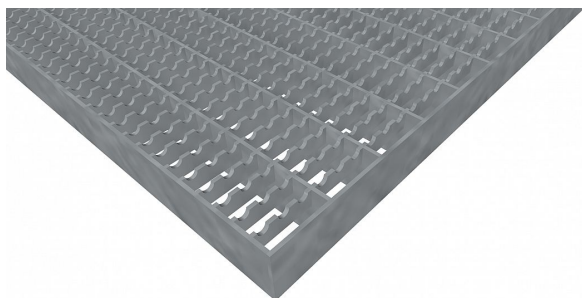

Podlahové rošty PR-33/11-30/3 - ocel-černá - protiskluz S3 - 1300x1000

» Mřížové pororošty » Lisované pororošty (PR) » oko 33/11 protiskluz S3

Popis

Lisované podlahové rošty s nosným páskem 30/3 mm, kde první údaj udává výšku a druhý sílu nosných pásků. Rozteč oka podlahového roštu je 33/11 mm, kde opět první údaj udává osovou rozteč nosných pásků a druhý údaj je pak osová rozteč nenosných prutů. Světlost oka je 30/9 mm.

Podlahový rošt je standardně lemovaný ze všech stran páskem o síle nosného pásku, v tomto případě se jedná o pásek 30/3.

Jako výrobní materiál je použita ocel DIN ST37.2 (S235JR nebo také ČSN 11373) bez povrchové úpravy.

Protiskluzové provedení podlahového roštu je na rozpěrných páscích (S3).

Nosná délka podlahového roštu je 1300 mm. Světlá vzdálenost podpor konstrukce pod podlahovým roštem by měla být 1240 mm, jelikož rošt by měl na každé straně nosné délky ležet 30 mm na konstrukci. Nenosná šířka podlahového roštu je 1000 mm.

Kód produktu	110.3311.0151
Nenosná šířka (mm)	1 000
Hmotnost	50,58 Kg
Obvyklá dostupnost	obvykle do 31-35 dnů

Lisovaný podlahový rošt (PR), 33/11 - rozteče nosných 33 mm / rozpěrných 11 mm, výška 30 mm, síla 3 mm, ocel S235JR (ST37.2 nebo také ČSN 11373) bez povrchové úpravy, protiskluz S3 - na rozpěrných páscích.