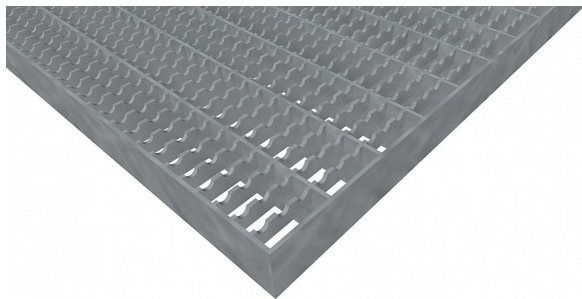

Podlahové rošty PR-33/11-30/3 - ocel-černá - protiskluz S3 - 1200x1000

» Mřížové pororošty » Lisované pororošty (PR) » oko 33/11 protiskluz S3

Popis

Lisované podlahové rošty s nosným páskem 30/3 mm, kde první údaj udává výšku a druhý sílu nosných pásků. Rozteč oka podlahového roštu je 33/11 mm, kde opět první údaj udává osovou rozteč nosných pásků a druhý údaj je pak osová rozteč nenosných prutů. Světlost oka je 30/9 mm. Podlahový rošt je standardně lemovaný ze všech stran páskem o síle nosného pásku, v tomto případě se jedná o pásek 30/3. Jako výrobní materiál je použita ocel DIN ST37.2 (S235JR nebo také ČSN 11373) bez povrchové úpravy. Protiskluzové provedení podlahového roštu je na rozpěrných páscích (S3). Nosná délka podlahového roštu je 1200 mm. Světlá vzdálenost podpor konstrukce pod podlahovým roštem by měla být 1140 mm, jelikož rošt by měl na každé straně nosné délky ležet 30 mm na konstrukci. Nenosná šířka podlahového roštu je 1000 mm. Tyto podlahové rošty jsou vyrobeny dle normy DIN 24537-1 a splňují veškeré její požadavky. Podlahové rošty jsou vyrobeny ve standardní výrobní toleranci dle RAL-GZ 638. Více o normách a tolerancích naleznete na stránkách www.rodif.cz / normy

Kód produktu	110.3311.0150
Nosná délka (mm)	1 200 mm
Nenosná šířka (mm)	1 000 mm
Hmotnost	46,69 Kg
Obvyklá dostupnost	obvykle do 31-35 dnů
Záruka	záruka 24 měsíců (2 roky)

Lisovaný podlahový rošt (PR), 33/11 - rozteče nosných 33 mm / rozpěrných 11 mm, výška 30 mm, síla 3 mm, ocel S235JR (ST37.2 nebo také ČSN 11373) bez povrchové úpravy, protiskluz S3 - na rozpěrných páscích.