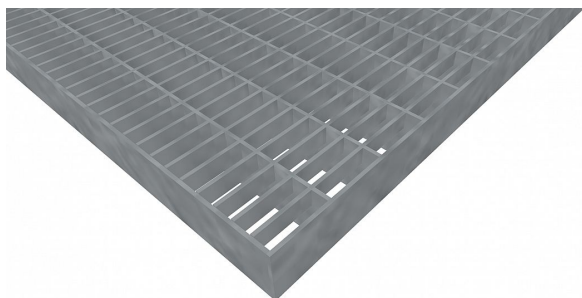

# Podlahové rošty PR-33/11-30/3 - ocel-černá - 900x1000

» Mřížové pororošty » Lisované pororošty (PR) » oko 33/11

## Popis

**Lisované podlahové rošty** s nosným páskem 30/3 mm, kde první údaj udává výšku a druhý sílu nosných pásků. Rozteč oka podlahového roštu je 33/11 mm, kde opět první údaj udává osovou rozteč nosných pásků a druhý údaj je pak osová rozteč nenosných prutů. Světlost oka je 30/9 mm.

**Podlahový rošt** je standardně lemovaný ze všech stran páskem o síle nosného pásku, v tomto případě se jedná o pásek 30/3.

Jako výrobní materiál je použita ocel DIN ST37.2 (S235JR nebo také ČSN 11373) bez povrchové úpravy.

Protiskuzové provedení podlahového roštu není realizováno.

Nosná délka podlahového roštu je 900 mm. Světlá vzdálenost podpor konstrukce pod podlahovým roštem by měla být 840 mm, jelikož rošt by měl na každé straně nosné délky ležet 30 mm na konstrukci. Nenosná šířka podlahového roštu je 1000 mm.