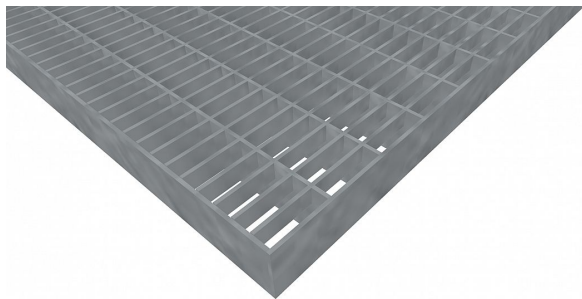

# Podlahové rošty PR-33/11-30/3 - ocel-černá - 1300x1000

» Mřížové pororošty » Lisované pororošty (PR) » oko 33/11

## Popis

**Lisované podlahové rošty** s nosným páskem 30/3 mm, kde první údaj udává výšku a druhý sílu nosných pásků. Rozteč oka podlahového roštu je 33/11 mm, kde opět první údaj udává osovou rozteč nosných pásků a druhý údaj je pak osová rozteč nenosných prutů. Světlost oka je 30/9 mm.

**Podlahový rošt** je standardně lemovaný ze všech stran páskem o síle nosného pásku, v tomto případě se jedná o pásek 30/3.

Jako výrobní materiál je použita ocel DIN ST37.2 (S235JR nebo také ČSN 11373) bez povrchové úpravy.

Protiskuzové provedení podlahového roštu není realizováno.

Nosná délka podlahového roštu je 1300 mm. Světlá vzdálenost podpor konstrukce pod podlahovým roštem by měla být 1240 mm, jelikož rošt by měl na každé straně nosné délky ležet 30 mm na konstrukci. Nenosná šířka podlahového roštu je 1000 mm.