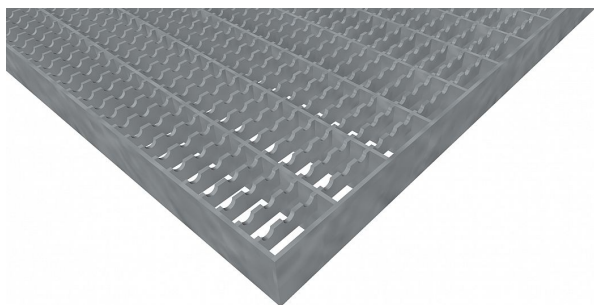

# Podlahové rošty PR-33/11-30/2 - ocel-zinkovaná - protiskluz S3 - 400x1000

» Mřížové pororošty » Lisované pororošty (PR) » oko 33/11 protiskluz S3

## Popis

Lisované podlahové rošty s nosným páskem 30/2 mm, kde první údaj udává výšku a druhý sílu nosných pásků. Rozteč oka podlahového roštu je 33/11 mm, kde opět první údaj udává osovou rozteč nosných pásků a druhý údaj je pak osová rozteč nenosných prutů. Světlost oka je 31/9 mm. Podlahový rošt je standardně lemovaný ze všech stran páskem o síle nosného pásku, v tomto případě se jedná o pásek 30/2. Jako výrobní materiál je použita ocel DIN ST37.2 (S235JR nebo také ČSN 11373) v povrchové úpravě žárovým zinkováním dle EN ISO 1461. Protiskluzové provedení podlahového roštu je na rozpěrných páscích ( S3 ). Nosná délka podlahového roštu je 400 mm. Světlá vzdálenost podpor konstrukce pod podlahovým roštem by měla být 340 mm, jelikož rošt by měl na každé straně nosné délky ležet 30 mm na konstrukci. Nenosná šířka podlahového roštu je 1000 mm. Tyto podlahové rošty jsou vyrobeny dle normy DIN 24537-1 a splňují veškeré její požadavky. Podlahové rošty jsou vyrobeny ve standardní výrobní toleranci dle RAL-GZ 638. Více o normách a tolerancích naleznete na stránkách [www.rodif.cz](http://www.rodif.cz) / normy

Kód produktu	110.3311.0090
Nosná délka (mm)	400 mm
Nenosná šířka (mm)	1 000 mm
Hmotnost	12,40 Kg
Obvyklá dostupnost	obvykle do 31-35 dnů
Záruka	záruka 24 měsíců (2 roky)

Lisovaný podlahový rošt (PR), 33/11 - rozteče nosných 33 mm / rozpěrných 11 mm, výška 30 mm, síla 2 mm, ocel S235JR (ST37.2 nebo také ČSN 11373) v povrchové úpravě žárovým zinkováním dle EN ISO 1461, protiskluz S3 - na rozpěrných páscích.