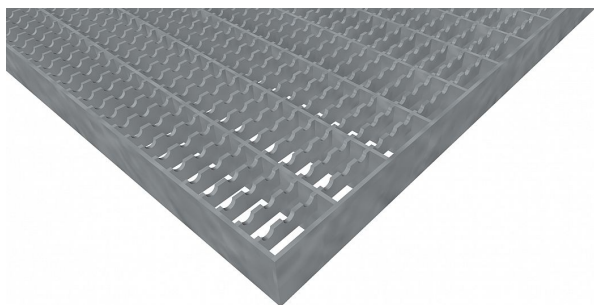

Podlahové rošty PR-33/11-30/2 - ocel-zinkovaná - protiskluz S3 - 300x1000

» Mřížové pororošty » Lisované pororošty (PR) » oko 33/11 protiskluz S3

Popis

Lisované podlahové rošty s nosným páskem 30/2 mm, kde první údaj udává výšku a druhý sílu nosných pásků. Rozteč oka podlahového roštu je 33/11 mm, kde opět první údaj udává osovou rozteč nosných pásků a druhý údaj je pak osová rozteč nenosných prutů. Světlost oka je 31/9 mm. Podlahový rošt je standardně lemovaný ze všech stran páskem o síle nosného pásku, v tomto případě se jedná o pásek 30/2. Jako výrobní materiál je použita ocel DIN ST37.2 (S235JR nebo také ČSN 11373) v povrchové úpravě žárovým zinkováním dle EN ISO 1461. Protiskluzové provedení podlahového roštu je na rozpěrných páscích (S3). Nosná délka podlahového roštu je 300 mm. Světlá vzdálenost podpor konstrukce pod podlahovým roštem by měla být 240 mm, jelikož rošt by měl na každé straně nosné délky ležet 30 mm na konstrukci. Nenosná šířka podlahového roštu je 1000 mm. Tyto podlahové rošty jsou vyrobeny dle normy DIN 24537-1 a splňují veškeré její požadavky. Podlahové rošty jsou vyrobeny ve standardní výrobní toleranci dle RAL-GZ 638. Více o normách a tolerancích naleznete na stránkách www.rodif.cz / normy

Kód produktu	110.3311.0089
Nosná délka (mm)	300 mm
Nenosná šířka (mm)	1 000 mm
Hmotnost	9,30 Kg
Obvyklá dostupnost	obvykle do 31-35 dnů
Záruka	záruka 24 měsíců (2 roky)

Lisovaný podlahový rošt (PR), 33/11 - rozteče nosných 33 mm / rozpěrných 11 mm, výška 30 mm, síla 2 mm, ocel S235JR (ST37.2 nebo také ČSN 11373) v povrchové úpravě žárovým zinkováním dle EN ISO 1461, protiskluz S3 - na rozpěrných páscích.