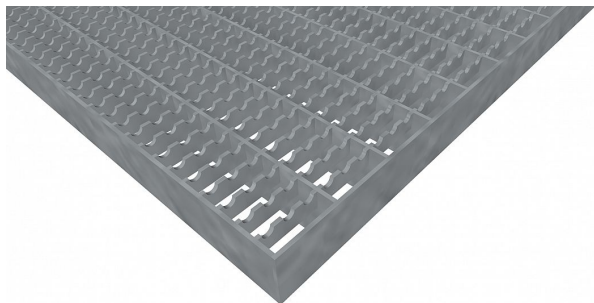

Podlahové rošty PR-33/11-30/2 - ocel-zinkovaná - protiskluz S3 - 300x1000

» Mřížové pororošty » Lisované pororošty (PR) » oko 33/11 protiskluz S3

Popis

Lisované podlahové rošty s nosným páskem 30/2 mm, kde první údaj udává výšku a druhý sílu nosných pásků. Rozteč oka podlahového roštu je 33/11 mm, kde opět první údaj udává osovou rozteč nosných pásků a druhý údaj je pak osová rozteč nenosných prutů. Světlost oka je 31/9 mm. Podlahový rošt je standardně lemovaný ze všech stran páskem o síle nosného pásku, v tomto případě se jedná o pásek 30/2. Jako výrobní materiál je použita ocel DIN ST37.2 (S235JR nebo také ČSN 11373) v povrchové úpravě žárovým zinkováním dle EN ISO 1461. Protiskluzové provedení podlahového roštu je na rozpěrných páscích (S3). Nosná délka podlahového roštu je 300 mm. Světlá vzdálenost podpor konstrukce pod podlahovým roštem by měla být 240 mm, jelikož rošt by měl na každé straně nosné délky ležet 30 mm na konstrukci. Nenosná šířka podlahového roštu je 1000 mm. Tyto podlahové rošty jsou vyrobeny dle normy DIN 24537-1 a splňují veškeré její požadavky. Podlahové rošty jsou vyrobeny ve standardní výrobní toleranci dle RAL-GZ 638. Více o normách a tolerancích naleznete na stránkách www.rodif.cz / normy

Kód produktu	110.3311.0089
Nosná délka (mm)	300 mm
Nenosná šířka (mm)	1 000 mm
Hmotnost	9,30 Kg
Obvyklá dostupnost	obvykle do 31-35 dnů
Záruka	záruka 24 měsíců (2 roky)

Lisovaný podlahový rošt (PR), 33/11 - rozteče nosných 33 mm / rozpěrných 11 mm, výška 30 mm, síla 2 mm, ocel S235JR (ST37.2 nebo také ČSN 11373) v povrchové úpravě žárovým zinkováním dle EN ISO 1461, protiskluz S3 - na rozpěrných páscích.