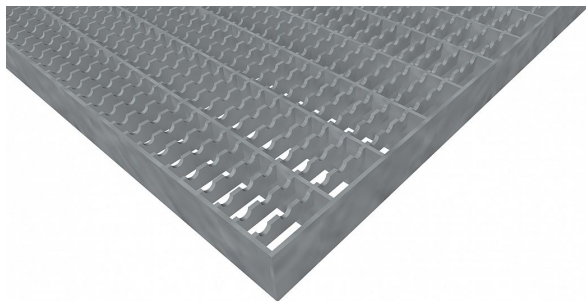

Podlahové rošty PR-33/11-30/2 - ocel-zinkovaná - protiskluz S3 - 300x1000

» Mřížové pororošty » Lisované pororošty (PR) » oko 33/11 protiskluz S3

Popis

Lisované podlahové rošty s nosným páskem 30/2 mm, kde první údaj udává výšku a druhý sílu nosných pásků. Rozteč oka podlahového roštu je 33/11 mm, kde opět první údaj udává osovou rozteč nosných pásků a druhý údaj je pak osová rozteč nenosných prutů. Světlost oka je 31/9 mm.

Podlahový rošt je standardně lemovaný ze všech stran páskem o síle nosného pásku, v tomto případě se jedná o pásek 30/2.

Jako výrobní materiál je použita ocel DIN ST37.2 (S235JR nebo také ČSN 11373) v povrchové úpravě žárovým zinkováním dle EN ISO 1461.

Protiskluzové provedení podlahového roštu je na rozpěrných páscích (S3).

Nosná délka podlahového roštu je 300 mm. Světla vzdálenost podpor konstrukce pod podlahovým roštem by měla být 240 mm, jelikož rošt by měl na každé straně nosné délky ležet 30 mm na konstrukci. Nenosná šířka podlahového roštu je 1000 mm.

Kód produktu	110.3311.0089
Nenosná šířka (mm)	1 000
Hmotnost	9,30 Kg
Obvyklá dostupnost	obvykle do 31-35 dnů

Lisovaný podlahový rošt (PR), 33/11 - rozteče nosných 33 mm / rozpěrných 11 mm, výška 30 mm, síla 2 mm, ocel S235JR (ST37.2 nebo také ČSN 11373) v povrchové úpravě žárovým zinkováním dle EN ISO 1461, protiskluz S3 - na rozpěrných páscích.