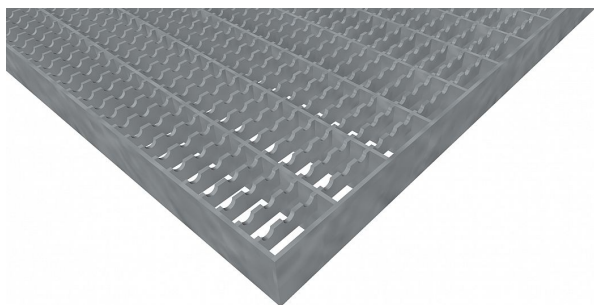

Podlahové rošty PR-33/11-30/2 - ocel-zinkovaná - protiskluz S3 - 250x1000

» Mřížové pororošty » Lisované pororošty (PR) » oko 33/11 protiskluz S3

Popis

Lisované podlahové rošty s nosným páskem 30/2 mm, kde první údaj udává výšku a druhý sílu nosných pásků. Rozteč oka podlahového roštu je 33/11 mm, kde opět první údaj udává osovou rozteč nosných pásků a druhý údaj je pak osová rozteč nenosných prutů. Světlost oka je 31/9 mm. Podlahový rošt je standardně lemovaný ze všech stran páskem o síle nosného pásku, v tomto případě se jedná o pásek 30/2. Jako výrobní materiál je použita ocel DIN ST37.2 (S235JR nebo také ČSN 11373) v povrchové úpravě žárovým zinkováním dle EN ISO 1461. Protiskluzové provedení podlahového roštu je na rozpěrných páscích (S3). Nosná délka podlahového roštu je 250 mm. Světlá vzdálenost podpor konstrukce pod podlahovým roštem by měla být 190 mm, jelikož rošt by měl na každé straně nosné délky ležet 30 mm na konstrukci. Nenosná šířka podlahového roštu je 1000 mm. Tyto podlahové rošty jsou vyrobeny dle normy DIN 24537-1 a splňují veškeré její požadavky. Podlahové rošty jsou vyrobeny ve standardní výrobní toleranci dle RAL-GZ 638. Více o normách a tolerancích naleznete na stránkách www.rodif.cz / normy

Kód produktu	110.3311.0088
Nosná délka (mm)	250 mm
Nenosná šířka (mm)	1 000 mm
Hmotnost	7,75 Kg
Obvyklá dostupnost	obvykle do 31-35 dnů
Záruka	záruka 24 měsíců (2 roky)

Lisovaný podlahový rošt (PR), 33/11 - rozteče nosných 33 mm / rozpěrných 11 mm, výška 30 mm, síla 2 mm, ocel S235JR (ST37.2 nebo také ČSN 11373) v povrchové úpravě žárovým zinkováním dle EN ISO 1461, protiskluz S3 - na rozpěrných páscích.