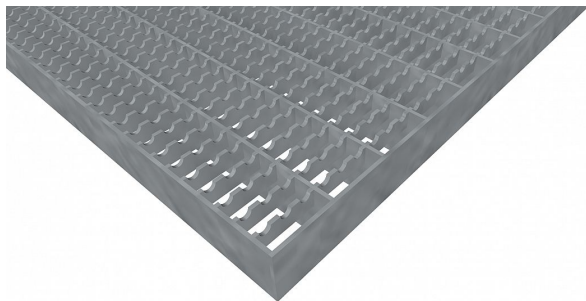

# Podlahové rošty PR-33/11-30/2 - ocel-zinkovaná - protiskluz S3 - 250x1000

» Mřížové pororošty » Lisované pororošty (PR) » oko 33/11 protiskluz S3

## Popis

**Lisované podlahové rošty** s nosným páskem 30/2 mm, kde první údaj udává výšku a druhý sílu nosných pásků. Rozteč oka podlahového roštu je 33/11 mm, kde opět první údaj udává osovou rozteč nosných pásků a druhý údaj je pak osová rozteč nenosných prutů. Světlost oka je 31/9 mm.

**Podlahový rošt** je standardně lemovaný ze všech stran páskem o síle nosného pásku, v tomto případě se jedná o pásek 30/2.

Jako výrobní materiál je použita ocel DIN ST37.2 (S235JR nebo také ČSN 11373) v povrchové úpravě žárovým zinkováním dle EN ISO 1461.

Protiskluzové provedení podlahového roštu je na rozpěrných páscích ( S3 ).

Nosná délka podlahového roštu je 250 mm. Světlá vzdálenost podpor konstrukce pod podlahovým roštem by měla být 190 mm, jelikož rošt by měl na každé straně nosné délky ležet 30 mm na konstrukci. Nenosná šířka podlahového roštu je 1000 mm.