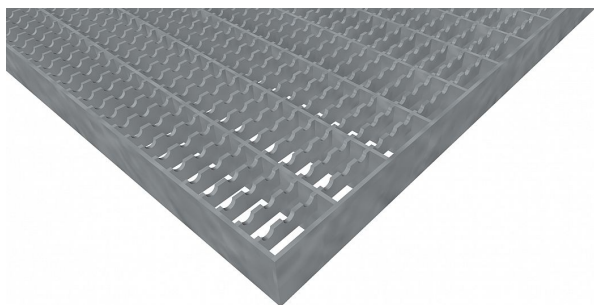

# Podlahové rošty PR-33/11-30/2 - ocel-zinkovaná - protiskluz S3 - 250x1000

» Mřížové pororošty » Lisované pororošty (PR) » oko 33/11 protiskluz S3

## Popis

Lisované podlahové rošty s nosným páskem 30/2 mm, kde první údaj udává výšku a druhý sílu nosných pásků. Rozteč oka podlahového roštu je 33/11 mm, kde opět první údaj udává osovou rozteč nosných pásků a druhý údaj je pak osová rozteč nenosných prutů. Světlost oka je 31/9 mm. Podlahový rošt je standardně lemovaný ze všech stran páskem o síle nosného pásku, v tomto případě se jedná o pásek 30/2. Jako výrobní materiál je použita ocel DIN ST37.2 (S235JR nebo také ČSN 11373) v povrchové úpravě žárovým zinkováním dle EN ISO 1461. Protiskluzové provedení podlahového roštu je na rozpěrných páscích ( S3 ). Nosná délka podlahového roštu je 250 mm. Světlá vzdálenost podpor konstrukce pod podlahovým roštem by měla být 190 mm, jelikož rošt by měl na každé straně nosné délky ležet 30 mm na konstrukci. Nenosná šířka podlahového roštu je 1000 mm. Tyto podlahové rošty jsou vyrobeny dle normy DIN 24537-1 a splňují veškeré její požadavky. Podlahové rošty jsou vyrobeny ve standardní výrobní toleranci dle RAL-GZ 638. Více o normách a tolerancích naleznete na stránkách [www.rodif.cz](http://www.rodif.cz) / normy

Kód produktu	110.3311.0088
Nosná délka (mm)	250 mm
Nenosná šířka (mm)	1 000 mm
Hmotnost	7,75 Kg
Obvyklá dostupnost	obvykle do 31-35 dnů
Záruka	záruka 24 měsíců (2 roky)

Lisovaný podlahový rošt (PR), 33/11 - rozteče nosných 33 mm / rozpěrných 11 mm, výška 30 mm, síla 2 mm, ocel S235JR (ST37.2 nebo také ČSN 11373) v povrchové úpravě žárovým zinkováním dle EN ISO 1461, protiskluz S3 - na rozpěrných páscích.