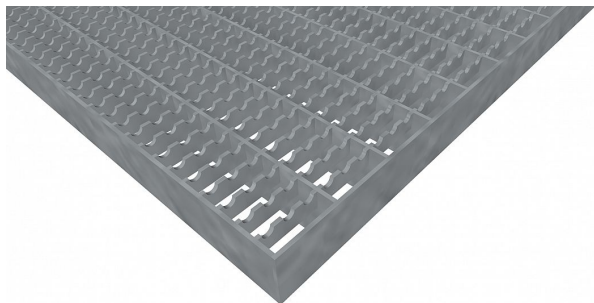

Podlahové rošty PR-33/11-30/2 - ocel-zinkovaná - protiskluz S3 - 250x1000

» Mřížové pororošty » Lisované pororošty (PR) » oko 33/11 protiskluz S3

Popis

Lisované podlahové rošty s nosným páskem 30/2 mm, kde první údaj udává výšku a druhý sílu nosných pásků. Rozteč oka podlahového roštu je 33/11 mm, kde opět první údaj udává osovou rozteč nosných pásků a druhý údaj je pak osová rozteč nenosných prutů. Světlost oka je 31/9 mm. Podlahový rošt je standardně lemovaný ze všech stran páskem o síle nosného pásku, v tomto případě se jedná o pásek 30/2. Jako výrobní materiál je použita ocel DIN ST37.2 (S235JR nebo také ČSN 11373) v povrchové úpravě žárovým zinkováním dle EN ISO 1461. Protiskluzové provedení podlahového roštu je na rozpěrných páscích (S3). Nosná délka podlahového roštu je 250 mm. Světla vzdálenost podpor konstrukce pod podlahovým roštem by měla být 190 mm, jelikož rošt by měl na každé straně nosné délky ležet 30 mm na konstrukci. Nenosná šířka podlahového roštu je 1000 mm. Tyto podlahové rošty jsou vyrobeny dle normy DIN 24537-1 a splňují veškeré její požadavky. Podlahové rošty jsou vyrobeny ve standardní výrobní toleranci dle RAL-GZ 638. Více o normách a tolerancích naleznete na stránkách www.rodif.cz / normy

Kód produktu	110.3311.0088
Nosná délka (mm)	250 mm
Nenosná šířka (mm)	1 000 mm
Hmotnost	7,75 Kg
Obvyklá dostupnost	obvykle do 31-35 dnů
Záruka	záruka 24 měsíců (2 roky)

Lisovaný podlahový rošt (PR), 33/11 - rozteče nosných 33 mm / rozpěrných 11 mm, výška 30 mm, síla 2 mm, ocel S235JR (ST37.2 nebo také ČSN 11373) v povrchové úpravě žárovým zinkováním dle EN ISO 1461, protiskluz S3 - na rozpěrných páscích.